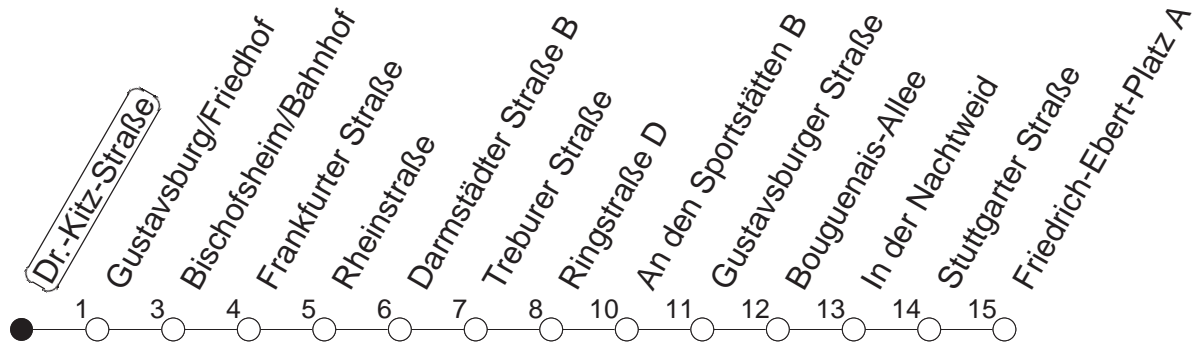

# 91

## Dr.-Kitz-Straße

BUS

→ Ginsheim/  
Friedrich-Ebert-Platz

🕒	Nächte auf Mo.-Fr.		Nächte auf Sa.		Nächte auf Sonn-/Feiertage		Besondere Feiertage*	
	23	53	23	53	23	53	23	53
0	23						23	
1	23		23	53	23	53	23	
2			23		23		23	
3			23		23		23	
4			23		23		23	
5			23		23		23	
6			23		23		23	
7					23		23 <sub>n</sub>	
8					23		23 <sub>n</sub>	

<sub>n</sub> : Nicht am Morgen des Karsamstags

gültig ab: 01.04.22

\* Diese Spalte gilt in den Nächten Karfreitag auf Karsamstag; Ostersonntag auf Ostermontag; Pfingstsonntag auf Pfingstmontag; 02. auf 03.10.22.