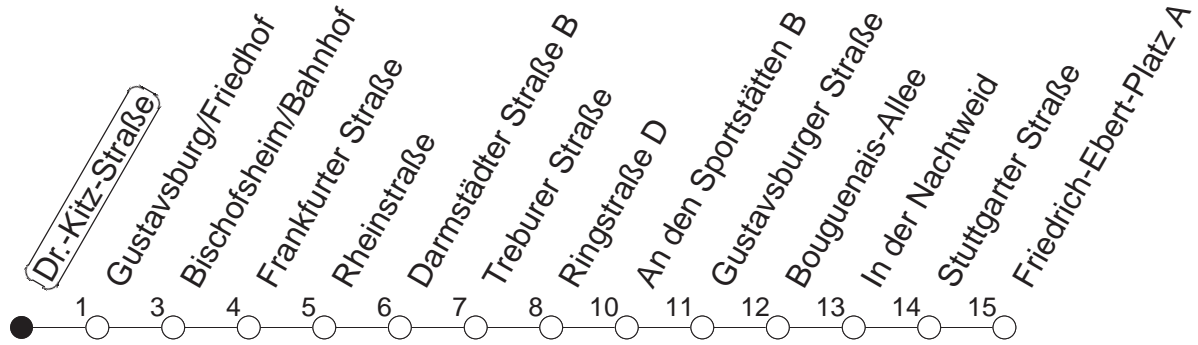

91

Dr.-Kitz-Straße

BUS

→ Ginsheim/
Friedrich-Ebert-Platz

🕒	Montag bis Donnerstag	Freitag	Samstag	Sonn- und Feiertag
4			23	23
5			23	23
6			23	23
7				23
8				23
9				
10				
11				
12				
13				
14				
15				
16				
17				
18				
19				
20				
21				
22				
23	23 53			23 53
0	23	23 53	23 53	23
1	23	23	23	23
2		23	23	
3		23	23	

gültig ab: ab 11.12.2022

In Nächten vor Feiertagen gilt auf dieser Linie der Freitagsfahrplan.

Weitere Infos im Verkehrs Center Mainz (Tel. 0 61 31 - 12 77 77) und www.mainzer-mobilitaet.de