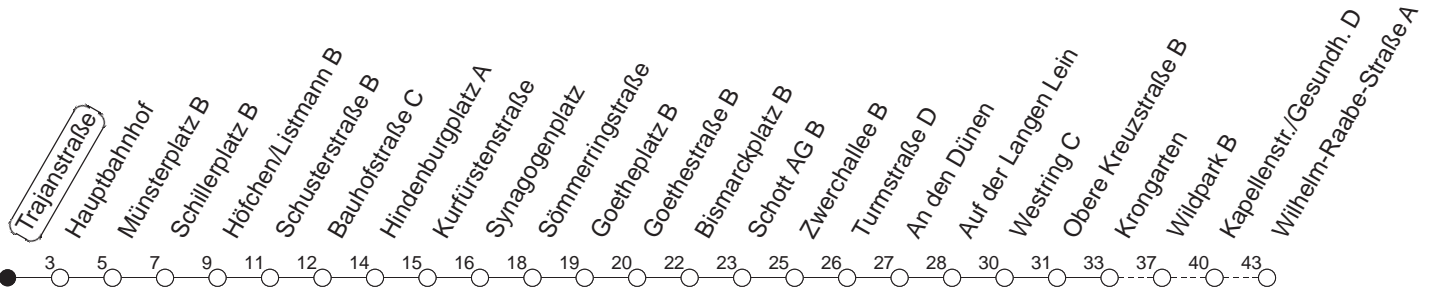

62

Trajanstraße

BUS

Gonsenheim/Wilh.-Raabe-Str.

🕒	Mo.-Fr. (Schule)	Mo.-Fr. (Ferien)	Samstag	Sonn-/Feiertag
4	53W	53W		
5	23W 53W	23W 53W		
6	10H 25 40W 55	10H 25 40W 55	37W	
7	10A 25 33H 40W 55	10W 25 40W 55	07W 37W	
8	10W 25 40W 55	10W 25 40W 55	07W 37W 55W	37W
9	10W 25 40W 55	10W 25 40W 55	10W 25W 40W 55W	07W 37W
10	10W 25 40W 55	10W 25 40W 55	10W 25W 40W 55W	07W 37W
11	10W 25 40W 55	10W 25 40W 55	10W 25W 40W 55W	07W 37W
12	10W 25 40W 55	10W 25 40W 55	10W 25W 40W 55W	07W 37W 49B
13	10W 25 40W 55	10W 25 40W 55	10W 25W 40W 55W	07W 19B 37W 49B
14	10W 25 40W 55	10W 25 40W 55	10W 25W 40W 55W	07W 19B 37W 49B
15	10W 25 40W 55	10W 25 40W 55	10W 25W 40W 55W	07W 19B 37W 49B
16	10W 25 40W 55	10W 25 40W 55	10W 25W 40W 55W	07W 19B 37W 49B
17	10W 25 40W 55	10W 25 40W 55	10W 25B 40W 55B	07W 19B 37W 49B
18	10W 25 40W 55	10W 25 40W 55	10W 19B 37W 49B	07W 19B 37W 49B
19	10W 25W 40W 55W	10W 25W 40W 55W	07W 19B 37W 49B	07W 19B 37W 48H
20	10W 22H 37W 52H	10W 22H 37W 52H	07W 19B 37W 48H	07W 18H 37W
21	07W 37W	07W 37W	07W 37W	07W 37W
22	07W 37W	07W 37W	07W 37W	07W 37W
23	07Wfn 37Wfn	07Wfn 37Wfn	07W 37W	
0	07Wfn 37Wfn	07Wfn 37Wfn	07W 37W	

W : Nur bis Wildpark

H : Nur bis Hauptbahnhof

A : Ab Kapellenstraße weiter über Gonsenheim
Rathaus - Hochschule Mainz bis
Albert-Stoher-Straße/IGS Bretzenheim

B : Nur bis Bismarckplatz

fn : Nur Nacht Freitag auf Samstag und Nacht
vor Feiertag auf den Feiertag

gültig ab: 13.12.20

Ferien in RLP: 21.12.20-06.01.21 / 29.03.-06.04. / 25.05.-02.06. / 19.07.-27.08. / 11.10.-22.10.21.

Weitere Infos im Verkehrs Center Mainz (Tel. 0 61 31 - 12 77 77) und www.mainzer-mobilitaet.de