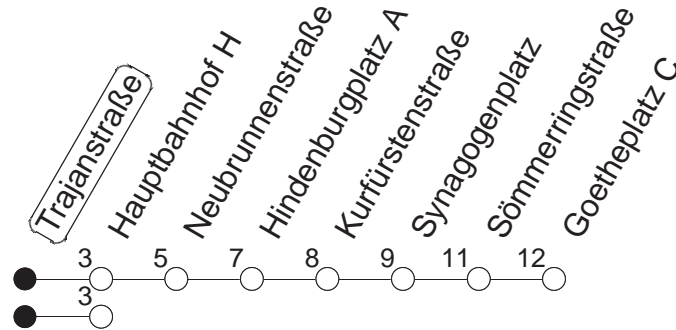

## Trajanstraße

BUS

→ Neustadt/Goetheplatz

🕒	Mo.-Fr. (Schule)			Mo.-Fr. (Ferien)		Samstag	Sonn-/Feiertag
<b>6</b>	50			50			
<b>7</b>	20 <sub>H</sub>	35	50	20 <sub>H</sub>	50		
<b>8</b>	20	50		20	50		
<b>9</b>	20			20			
<b>10</b>							
<b>11</b>							
<b>12</b>							
<b>13</b>							
<b>14</b>	21	51		21	51		
<b>15</b>	21	51		21	51		
<b>16</b>	21	51		21	51		
<b>17</b>	21	51		21	51		
<b>18</b>	21	51 <sub>H</sub>		21	51 <sub>H</sub>		
<b>19</b>	21 <sub>H</sub>			21 <sub>H</sub>			

H : Nur bis Hauptbahnhof

gültig ab: 13.12.20

Ferien in RLP: 21.12.20-06.01.21 / 29.03.-06.04. / 25.05.-02.06. / 19.07.-27.08. / 11.10.-22.10.21.

Weitere Infos im Verkehrs Center Mainz (Tel. 0 61 31 - 12 77 77) und [www.mainzer-mobilitaet.de](http://www.mainzer-mobilitaet.de)