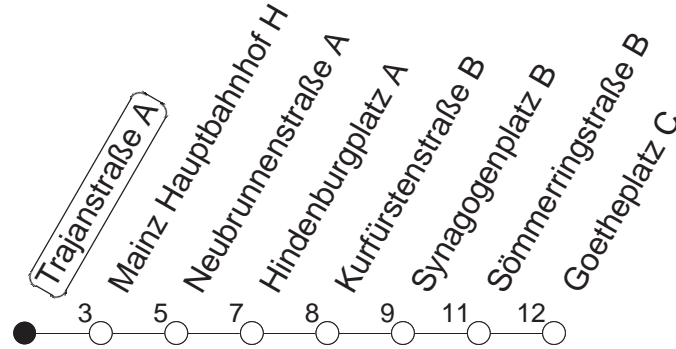

67

Trajanstraße A

BUS

→ Neustadt/Goetheplatz

Uhrzeit	Mo.-Fr. (Schule)			Mo.-Fr. (Ferien)		Samstag	Sonn-/Feiertag
6	50			50			
7	20 _H	35	50	20 _H	50		
8	05	20	50	20	50		
9	20			20			
10							
11							
12							
13							
14	20	50		20	50		
15	20	50		20	50		
16	20	50		20	50		
17	20	50		20	50		
18	20	50		20	50		
19	20	50		20	50		
20	20			20			

H : Nur bis Hauptbahnhof

gültig ab: ab 11.12.2022

Ferien in RLP: 23.12.22 - 02.01.23 / 03.04. - 11.04. / 19.05. / 30.05. - 09.06. / 24.07. - 01.09. / 16.10. - 27.10.23

Weitere Infos im Verkehrs Center Mainz (Tel. 0 61 31 - 12 77 77) und www.mainzer-mobilitaet.de