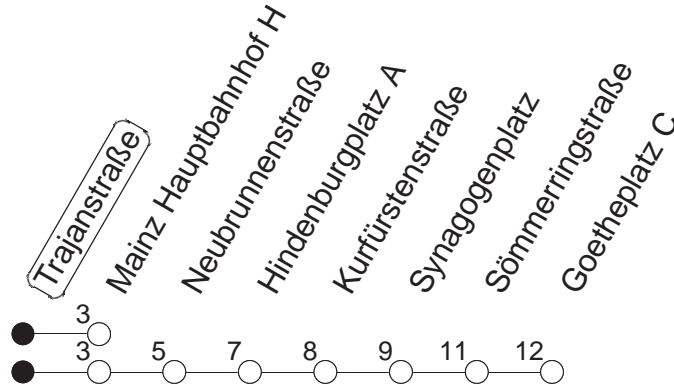

67

Trajanstraße

BUS

→ Neustadt/Goetheplatz

🕒	Mo.-Fr. (Schule)			Mo.-Fr. (Ferien)		Samstag	Sonn-/Feiertag
6	50			50			
7	20 _H	35	50	20 _H	50		
8	05	20	50	20	50		
9	20			20			
10							
11							
12							
13							
14	20	50		20	50		
15	20	50		20	50		
16	20	50		20	50		
17	20	50		20	50		
18	20	50		20	50		
19	20	50		20	50		
20	20			20			

H : Nur bis Hauptbahnhof

gültig ab: 01.04.22

Ferien in Rheinland-Pfalz: 11.04. - 22.04. / 27.05. / 17.06. / 25.07. - 02.09. / 17.10. - 31.10.22.

Weitere Infos im Verkehrs Center Mainz (Tel. 0 61 31 - 12 77 77) und www.mainzer-mobilitaet.de