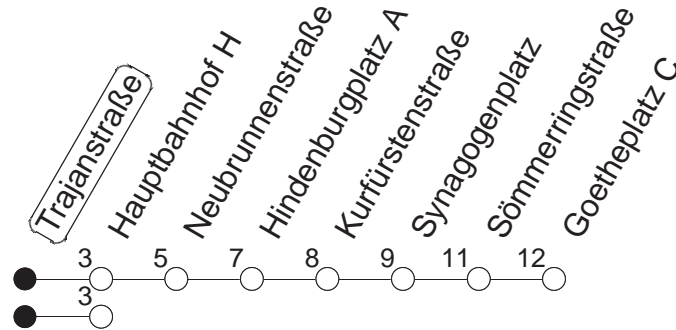

67

Trajanstraße

BUS

→ Neustadt/Goetheplatz

🕒	Mo.-Fr. (Schule)			Mo.-Fr. (Ferien)		Samstag	Sonn-/Feiertag
6	50			50			
7	20 _H	35	50	20 _H	50		
8	05	20	50	20	50		
9	20			20			
10							
11							
12							
13							
14	21	51		21	51		
15	21	51		21	51		
16	21	51		21	51		
17	21	51		21	51		
18	21	51 _H		21	51 _H		
19	21 _H			21 _H			

H : Nur bis Hauptbahnhof

gültig ab: 30.08.21

Ferien in RLP: 21.12.20-06.01.21 / 29.03.-06.04. / 25.05.-02.06. / 19.07.-27.08. / 11.10.-22.10.21.

Weitere Infos im Verkehrs Center Mainz (Tel. 0 61 31 - 12 77 77) und www.mainzer-mobilitaet.de