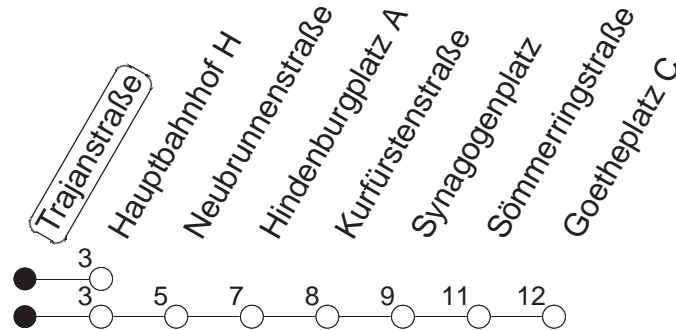

## Trajanstraße

BUS

→ Neustadt/Goetheplatz

🕒	Mo.-Fr. (Schule)		Mo.-Fr. (Ferien)		Samstag	Sonn-/Feiertag
7	06	36	06	36		
8	14	36	14	36		
9	06	36	06	36		
10						
11						
12						
13						
14	06	36	06	36		
15	06	36	06	36		
16	06	36	06	36		
17	06	36	06	36		
18	06	36	06	36		
19	06	36	53 <sub>H</sub>	06	36	53 <sub>H</sub>
20	06	36	06	36		

H : Nur bis Hauptbahnhof

gültig ab: 30.08.21

Ferien in RLP: 21.12.20-06.01.21 / 29.03.-06.04. / 25.05.-02.06. / 19.07.-27.08. / 11.10.-22.10.21.

Weitere Infos im Verkehrs Center Mainz (Tel. 0 61 31 - 12 77 77) und [www.mainzer-mobilitaet.de](http://www.mainzer-mobilitaet.de)