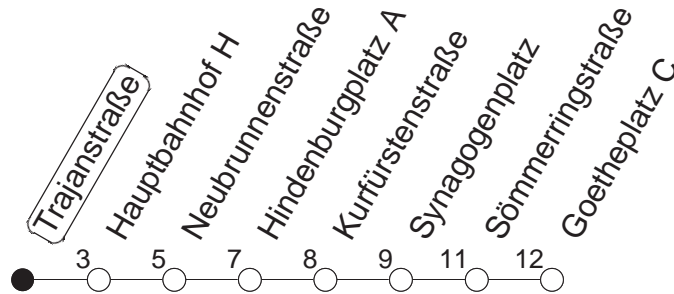

## Trajanstraße

BUS

→ Neustadt/Goetheplatz

🕒	Mo.-Fr. (Schule)		Mo.-Fr. (Ferien)		Samstag	Sonn-/Feiertag
7	05 <sub>H</sub>	35	05 <sub>H</sub>	35		
8	05	35	05	35		
9	05		05			
10						
11						
12						
13	35		35			
14	05	35	05	35		
15	05	35	05	35		
16	05	35	05	35		
17	05	35	05	35		
18	05	35	05	35		
19	03	33	03	33		
20	30		30			
21	30 <sub>H</sub>		30 <sub>H</sub>			