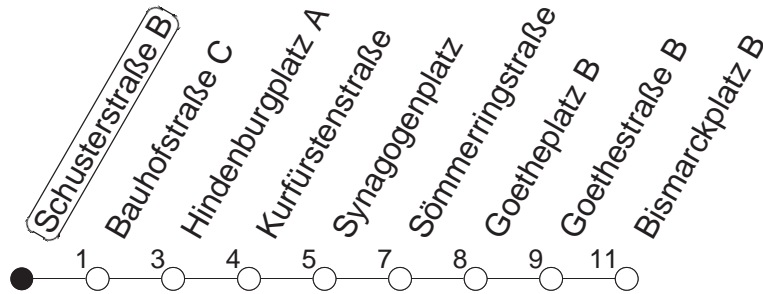

## Schusterstraße B

BUS

→ Neustadt/Bismarckplatz

🕒	Mo.-Fr. (Schule)			Mo.-Fr. (Ferien)			Samstag	Sonn-/Feiertag
4	58			58				
5	28	58		28	58			
6	28	58		28	58			
7	28			28				
8	00	30		00	30			
9	00	30		00	30			
10	00	30		00	30			
11	00	30		00	30			
12	00	30		00	30			
13	00	30		00	30			
14	00	30		00	30			
15	00	20	40	00	20	40		
16	00	20	40	00	20	40		
17	00	30		00	30			
18	00	30		00	30			
19	00	28	58	00	28	58		
20	28			28				