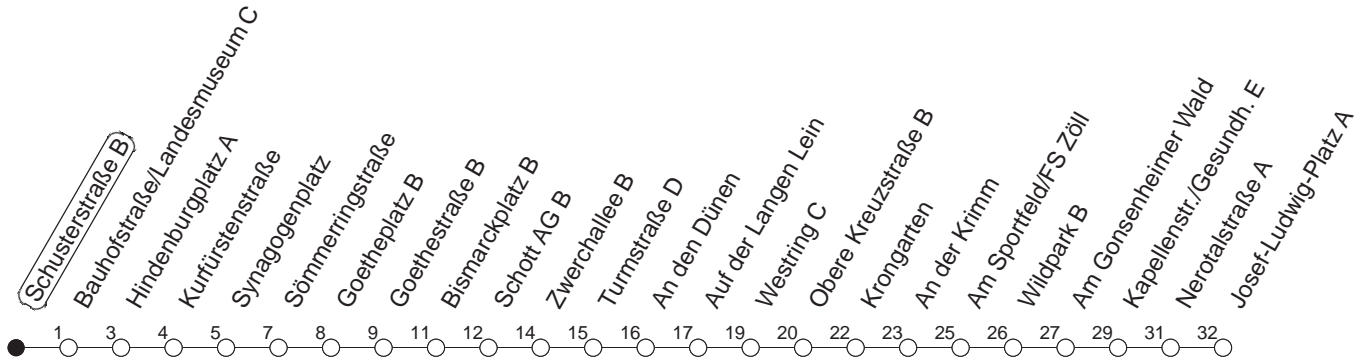

62

Schusterstraße B

BUS

→ Gonsenheim/
Josef-Ludwig-Platz

🕒	Mo.-Fr. (Schule)	Mo.-Fr. (Ferien)	Samstag	Sonn-/Feiertag
5	06w 36w	06w 36w		
6	06w 36 51w	06w 36 51w	46w	
7	06 21A 36 51w	06 21w 36 51w	16w 46w	
8	06 21w 36 51w	06 21w 36 51w	16w 46w	46w
9	06 21w 36 51w	06 21w 36 51w	01w 16w 33w 51w	16w 46w
10	06 21w 36 51w	06 21w 36 51w	06w 21w 36w 51w	16w 46w
11	06 21w 36 51w	06 21w 36 51w	06w 21w 36w 51w	16w 46w
12	06 21w 36 51w	06 21w 36 51w	06w 21w 36w 51w	16w 46w 58B
13	06 21w 36 51w	06 21w 36 51w	06w 21w 36w 51w	16w 28B 46w 58B
14	06 21w 36 51w	06 21w 36 51w	06w 21w 36w 51w	16w 28B 46w 58B
15	06 21w 36 51w	06 21w 36 51w	06w 21w 36w 51w	16w 28B 46w 58B
16	06 21w 36 51w	06 21w 36 51w	06w 21w 36w 51w	16w 28B 46w 58B
17	06 21w 36 51w	06 21w 36 51w	06w 21w 36B 51w	16w 28B 46w 58B
18	06 21w 36 51w	06 21w 36 51w	06B 21w 28B 46w 58B	16w 28B 46w 58B
19	06 21w 36w 51w	06 21w 36w 51w	16w 28B 46w 58B	16w 28B 46w
20	06w 21w 46w	06w 21w 46w	16w 28B 46w	16w 46w
21	16w 46w	16w 46w	16w 46w	16w 46w
22	16w 46w	16w 46w	16w 46w	16w 46w
23	16Wfn 46Wfn	16Wfn 46Wfn	16w 46w	
0	16Wfn 46Wfn	16Wfn 46Wfn	16w 46w	

w : Nur bis Wildpark

B : Nur bis Bismarckplatz

A : Ab Kapellenstraße weiter über Rathaus
Gonsenheim - Hochschule Mainz bis
Albert-Stoher-Straße/IGS Bretzenheim

fn : Nur Nacht Freitag auf Samstag und Nacht
vor Feiertag auf den Feiertag

gültig ab: 01.04.22

Ferien in Rheinland-Pfalz: 11.04. - 22.04. / 27.05. / 17.06. / 25.07. - 02.09. / 17.10. - 31.10.22.

Weitere Infos im Verkehrs Center Mainz (Tel. 0 61 31 - 12 77 77) und www.mainzer-mobilitaet.de