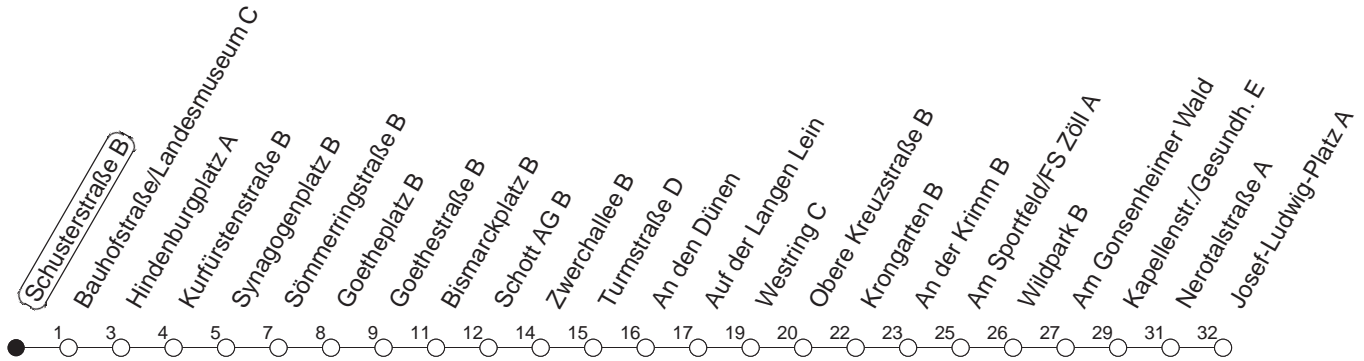

62

Schusterstraße B

BUS

→ Gonsenheim/
Josef-Ludwig-Platz

🕒	Mo.-Fr. (Schule)	Mo.-Fr. (Ferien)	Samstag	Sonn-/Feiertag
5	06w 36w	06w 36w		
6	06w 36 51w	06w 36 51w	45w	
7	06 21A 36 51w	06 21w 36 51w	15w 45w	
8	06 21w 36 51w	06 21w 36 51w	15w 45w	45w
9	06 21w 36 51w	06 21w 36 51w	01w 16w 33w 51w	15w 45w
10	06 21w 36 51w	06 21w 36 51w	06w 21w 36w 51w	15w 45w
11	06 21w 36 51w	06 21w 36 51w	06w 21w 36w 51w	15w 45w
12	06 21w 36 51w	06 21w 36 51w	06w 21w 36w 51w	15w 45w 57B
13	06 21w 36 51w	06 21w 36 51w	06w 21w 36w 51w	15w 27B 45w 57B
14	06 21w 36 51w	06 21w 36 51w	06w 21w 36w 51w	15w 27B 45w 57B
15	06 21w 36 51w	06 21w 36 51w	06w 21w 36w 51w	15w 27B 45w 57B
16	06 21w 36 51w	06 21w 36 51w	06w 21w 36w 51w	15w 27B 45w 57B
17	06 21w 36 51w	06 21w 36 51w	06w 21w 36B 51w	15w 27B 45w 57B
18	06 21w 36 51w	06 21w 36 51w	06B 21w 27B 45w 57B	15w 27B 45w 57B
19	06 21w 36w 51w	06 21w 36w 51w	15w 27B 45w 57B	15w 27B 45w
20	06w 21w 45w	06w 21w 45w	15w 27B 45w	15w 45w
21	15w 45w	15w 45w	15w 45w	15w 45w
22	15w 45w	15w 45w	15w 45w	15w 45w
23	15Wfn 45Wfn	15Wfn 45Wfn	15w 45w	

w : Nur bis Wildpark

B : Nur bis Bismarckplatz

A : Ab Kapellenstraße weiter über Rathaus Gonsenheim - Hochschule Mainz bis Albert-Stoher-Straße/IGS Bretzenheim

fn : Nur Nacht Freitag auf Samstag und Nacht vor Feiertag auf den Feiertag

gültig ab: ab 11.12.2022

Ferien in RLP: 23.12.22 - 02.01.23 / 03.04. - 11.04. / 19.05. / 30.05. - 09.06. / 24.07. - 01.09. / 16.10. - 27.10.23

Weitere Infos im Verkehrs Center Mainz (Tel. 0 61 31 - 12 77 77) und www.mainzer-mobilitaet.de