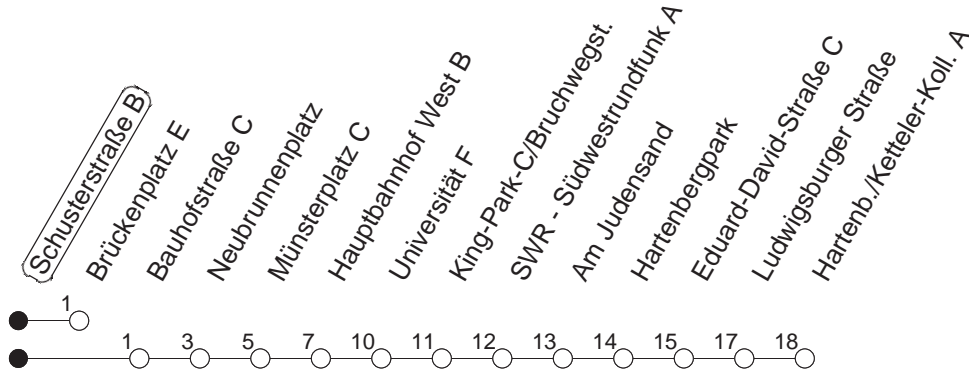

65

Schusterstraße B

BUS

→ Hartenberg/Ketteler-Kolleg

🕒	Mo.-Fr. (Schule)			Mo.-Fr. (Ferien)		Samstag		Sonn-/Feiertag	
5	53 _B			53 _B					
6	24 _B	56		24 _B	56				
7	26	46	56	26	56				
8	26	56		26	56	23	56		
9	26	56		26	56	26	56		
10	26	56		26	56	26	56		
11	26	56		26	56	26	56		
12	26	56		26	56	26	56	54 _B	
13	26	56		26	56	26	56	24 _B	54 _B
14	26	56		26	56	26	56	24 _B	54 _B
15	26	56		26	56	26	56	24 _B	54 _B
16	26	56		26	56	26	56	24 _B	54 _B
17	26	56		26	56	26	56	24 _B	54 _B
18	26	56		26	56	24 _B	54 _B	24 _B	54 _B
19	26	56 _B		26	56 _B	24 _B	54 _B	24 _B	
20	26 _B			26 _B		24 _B			

B : Bis Brückenplatz

gültig ab: 13.12.20

Ferien in RLP: 21.12.20-06.01.21 / 29.03.-06.04. / 25.05.-02.06. / 19.07.-27.08. / 11.10.-22.10.21.

Weitere Infos im Verkehrs Center Mainz (Tel. 0 61 31 - 12 77 77) und www.mainzer-mobilitaet.de