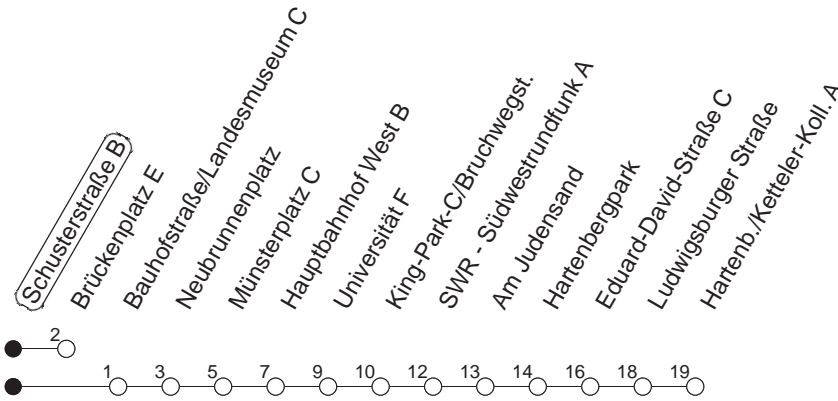

65

Schusterstraße B

BUS

→ Hartenberg/Ketteler-Kolleg

🕒	Mo.-Fr. (Schule)			Mo.-Fr. (Ferien)		Samstag		Sonn-/Feiertag	
5	56 _B			56 _B					
6	23 _B	55		23 _B	55				
7	25	45	55	25	55				
8	25	55		25	55	23	55		
9	25	55		25	55	25	55		
10	25	55		25	55	25	55		
11	25	55		25	55	25	55		
12	25	55		25	55	25	55	54 _B	
13	25	55		25	55	25	55	24 _B	54 _B
14	25	55		25	55	25	55	24 _B	54 _B
15	25	55		25	55	25	55	24 _B	54 _B
16	25	55		25	55	25	55	24 _B	54 _B
17	25	55		25	55	25	55	24 _B	54 _B
18	25	55		25	55	23 _B	53 _B	24 _B	54 _B
19	25	55 _B		25	55 _B	23 _B	53 _B	24 _B	
20	25 _B			25 _B		23 _B			

B : Bis Brückenplatz

gültig ab: 01.04.22

Ferien in Rheinland-Pfalz: 11.04. - 22.04. / 27.05. / 17.06. / 25.07. - 02.09. / 17.10. - 31.10.22.

Weitere Infos im Verkehrs Center Mainz (Tel. 0 61 31 - 12 77 77) und www.mainzer-mobilitaet.de