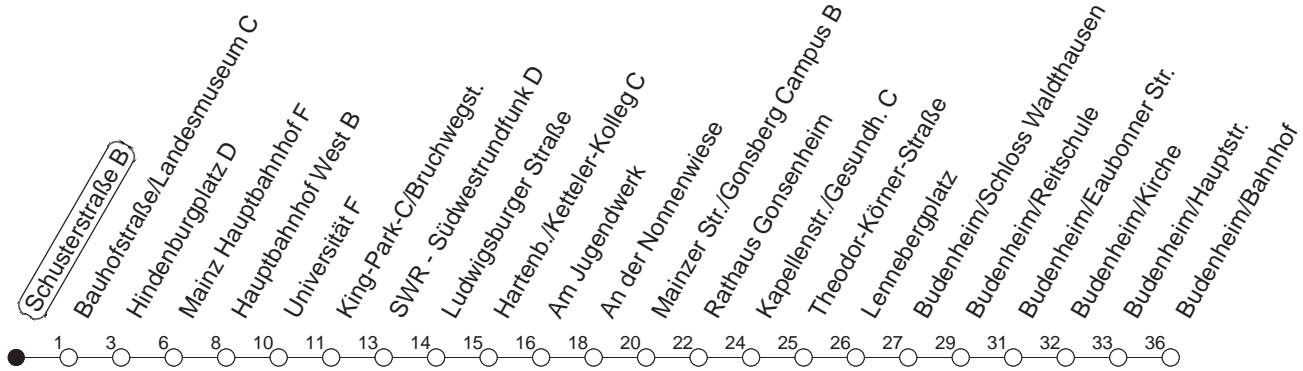

## Schusterstraße B

BUS

→ Budenheim/Bahnhof

🕒	Mo.-Fr. (Schule)				Mo.-Fr. (Ferien)		Samstag		Sonn-/Feiertag
5	50				50		52 <sup>H</sup>		
6	30				30		53		
7	00	15 <sup>H</sup>	30	45 <sup>W</sup>	00	30			
8	00	15 <sup>H</sup>	30		00	15 <sup>H</sup> 30	01		
9	00	30			00	30	00 30		
10	00	30			00	30	00 30	31	
11	00	30			00	30	00 30	31	
12	00	30			00	30	00 30	31	
13	00	35			00	35	00 30	31	
14	00	15 <sup>H</sup>	30	45 <sup>H</sup>	00	30	00 30	31	
15	00	30			00	30	00 30	31	
16	00	30			00	30	00 30	31	
17	00	30			00	30	00 30	31	
18	00	30			00	30	00 30	31	
19	00	30			00	30	01 <sup>H</sup> 31	31	
20	00	30			00	30	01 <sup>H</sup> 31	31	
21	00 <sup>H</sup>	31			00 <sup>H</sup>	31	31	31	
22	31				31		31	31	
23	31 <sup>fn</sup>	34 <sup>md</sup>			31 <sup>fn</sup>	34 <sup>md</sup>	31	34	
0	19 <sup>md</sup>	31 <sup>fn</sup>			19 <sup>md</sup>	31 <sup>fn</sup>	31	19	
1	34 <sup>fn</sup>				34 <sup>fn</sup>		34		
2	19 <sup>Hfn</sup>				19 <sup>Hfn</sup>		19 <sup>H</sup>		

H : Nur bis Hauptbahnhof

W : Nur bis Südwestrundfunk

fn : Nur Nacht Freitag auf Samstag und Nacht vor Feiertag auf den Feiertag

md : Nur Montag - Donnerstag, nicht in den Nächten vor Feiertagen

gültig ab: 01.04.22

Ferien in Rheinland-Pfalz: 11.04. - 22.04. / 27.05. / 17.06. / 25.07. - 02.09. / 17.10. - 31.10.22.

Weitere Infos im Verkehrs Center Mainz (Tel. 0 61 31 - 12 77 77) und [www.mainzer-mobilitaet.de](http://www.mainzer-mobilitaet.de)