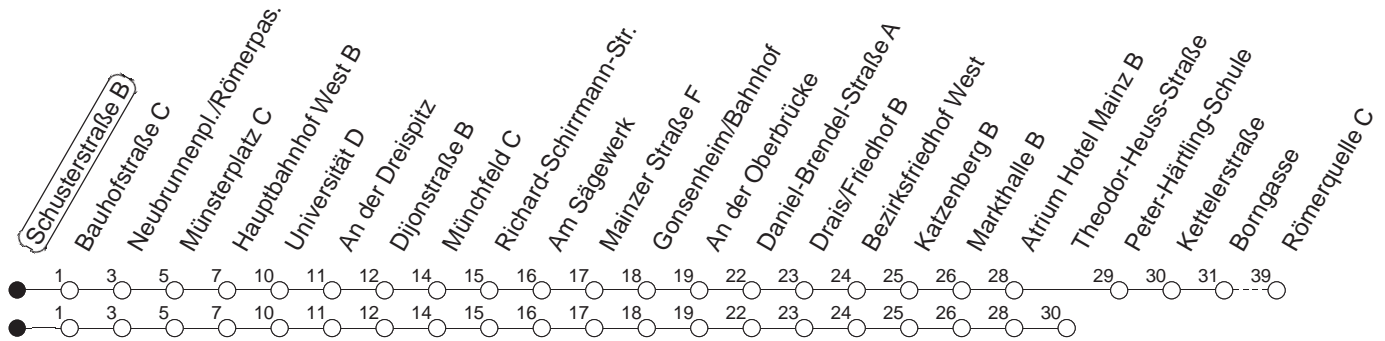

78

Schusterstraße B

BUS

→ Finthen/Römerquelle

🕒	Mo.-Fr. (Schule)	Mo.-Fr. (Ferien)	Samstag	Sonn-/Feiertag
6	51	51		
7	11 51	11 51		
8	21 _T 51	21 _T 51		
9	21 _T 51	21 _T 51	21 _T 51	
10	21 _T 51	21 _T 51	21 _T 51	
11	21 _T 51	21 _T 51	21 _T 51	
12	21 _T 51	21 _T 51	21 _T 51	
13	21 _T 51	21 _T 51	21 _T 51	
14	21 _T 51	21 _T 51	21 _T 51	
15	21 _T 51	21 _T 51	21 _T 51	
16	21 _T 51	21 _T 51	21 _T 51	
17	21 _T 51	21 _T 51	21 _T 51	
18	21 _T 51	21 _T 51		
19	21 _T 51	21 _T 51		

_T : Bis Theodor-Heuss-Straße

gültig ab: 13.12.20

Ferien in RLP: 21.12.20-06.01.21 / 29.03.-06.04. / 25.05.-02.06. / 19.07.-27.08. / 11.10.-22.10.21.

Weitere Infos im Verkehrs Center Mainz (Tel. 0 61 31 - 12 77 77) und www.mainzer-mobilitaet.de