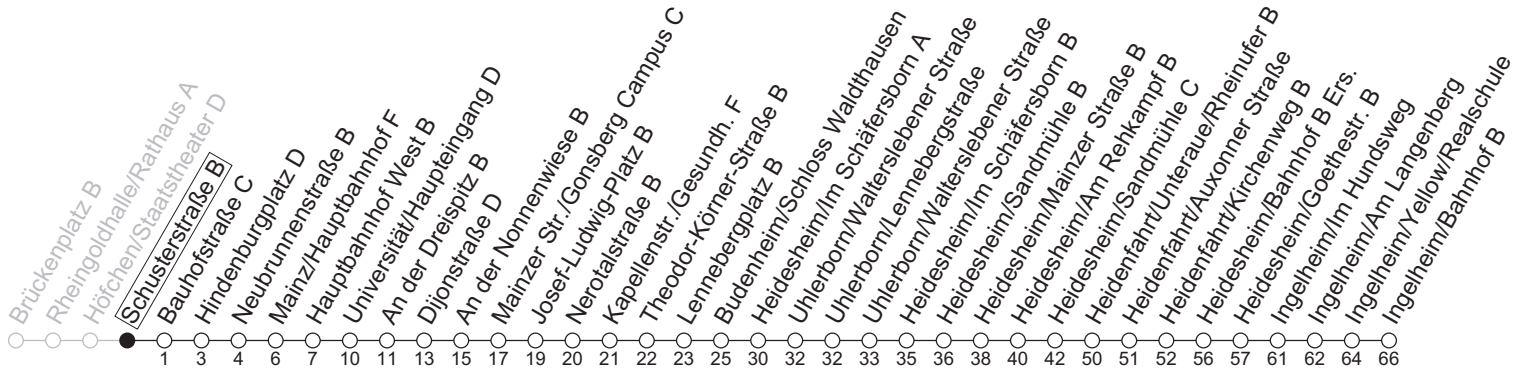

79

Schusterstraße B

→ Ingelheim/Bahnhof B

Montag-Freitag	Samstag
8 17	
9 17	
10 17	17
11 17	17
12 17	17
13 17	17
14 17	17
15 17	17
16 17	17
17 17	17
18 17	17
19 17	
20 18	

gültig ab: 08.04.2026

Ferien RLP: 20.12.25-07.01.26 / 16.-17.02. / 28.03.-12.04. / 15.05. / 05.06. / 27.06.-09.08. / 03.10.-18.10.26