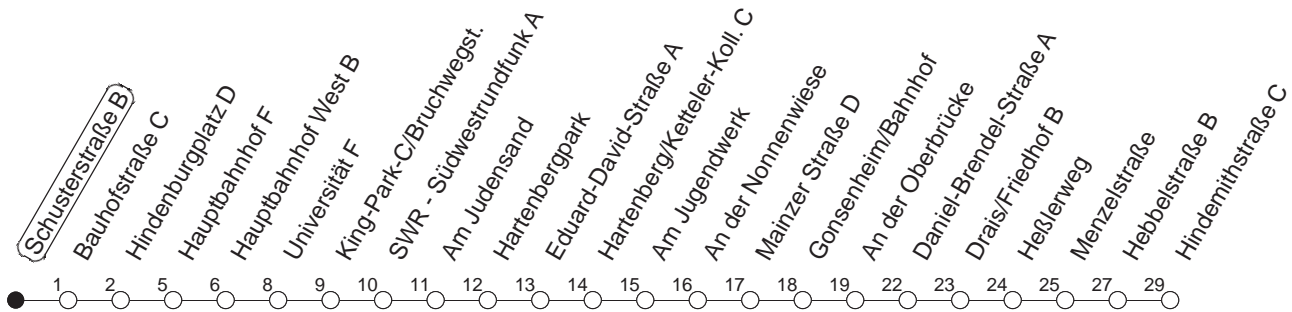

93

Schusterstraße B

BUS

Lerchenberg/Hindemithstraße

🕒	Nächte auf Mo.-Fr.	Nächte auf Sa.	Nächte auf Sonn-/Feiertage	Besondere Feiertage*
22	50			50
23	20 50			20 50
0	50	50	50	50
1	50 _H	20 50	20 50	50
2		50 _x	50 _x	50 _x
3		50	50	50
4		50	50	50
5		50	50	50
6			50	50 _{So}
7			50	50 _{So}

H : Nur bis Hauptbahnhof

So : Nicht an Samstagmorgen

x : Ab Hindemithstraße weiter über Klein-Winternheim nach Ober-Olm

gültig ab: 13.12.20

* Nächte 25. auf 26. u. 26. auf 27.12.; 01. auf 02.01.; Karfreitag auf -samstag; Ostersonntag auf -montag; 01. auf 02.05; Pfingstsonntag auf -montag