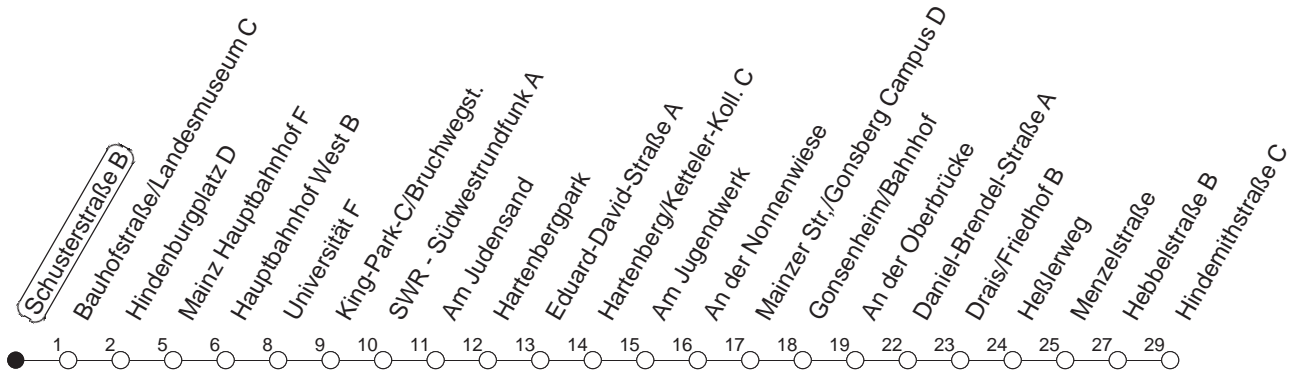

93

Schusterstraße B

BUS

Lerchenberg/Hindemithstraße

🕒	Nächte auf Mo.-Fr.	Nächte auf Sa.	Nächte auf Sonn-/Feiertage	Besondere Feiertage*
22	50			50
23	20 50			20 50
0	50	50	50	50
1	50 _H	20 _x 50	20 _x 50	50
2		50 _x	50 _x	50 _x
3		50	50	50
4		50	50	50
5		50	50	50
6			50	50 _n
7			50	50 _n

H : Nur bis Hauptbahnhof

n : Nicht am Morgen des Karsamstags

x : Ab Hindemithstraße weiter über Klein-Winternheim nach Ober-Olm

gültig ab: 01.04.22

* Diese Spalte gilt in den Nächten Karfreitag auf Karsamstag; Ostersonntag auf Ostermontag; Pfingstsonntag auf Pfingstmontag; 02. auf 03.10.22.