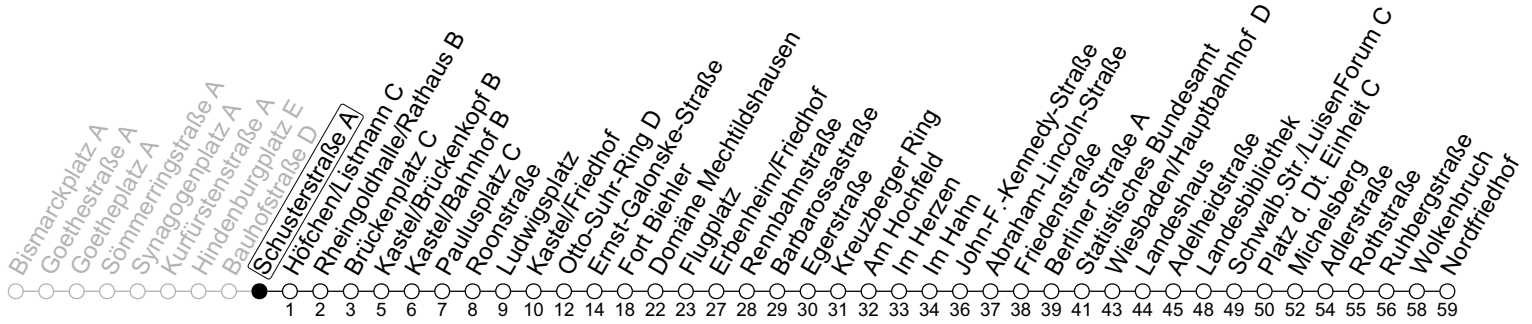

## Schusterstraße A

→ Wiesbaden/Nordfriedhof

Montag-Freitag	
5	31
6	01 31
7	01 31
8	01 31
9	01 31
10	01 31
11	01 31
12	01 31
13	01 31
14	01 31
15	01 31
16	01 31
17	01 31
18	01 31
19	01 31 <sub>a</sub>
20	01 <sub>a</sub> 31 <sub>a</sub>
21	01 <sub>a</sub>

a : nur bis Wiesbaden/Hauptbahnhof D

gültig ab: 15.12.2024

Ferien in Hessen: 21.12.24 - 10.01.25 / 07.04. - 17.04. / 05.07. - 17.08. / 06.10. - 19.10.25

Weitere Informationen im Verkehrs-Center Mainz (Tel. 0 61 31 - 12 77 77) und [www.mainzer-mobilitaet.de](http://www.mainzer-mobilitaet.de)