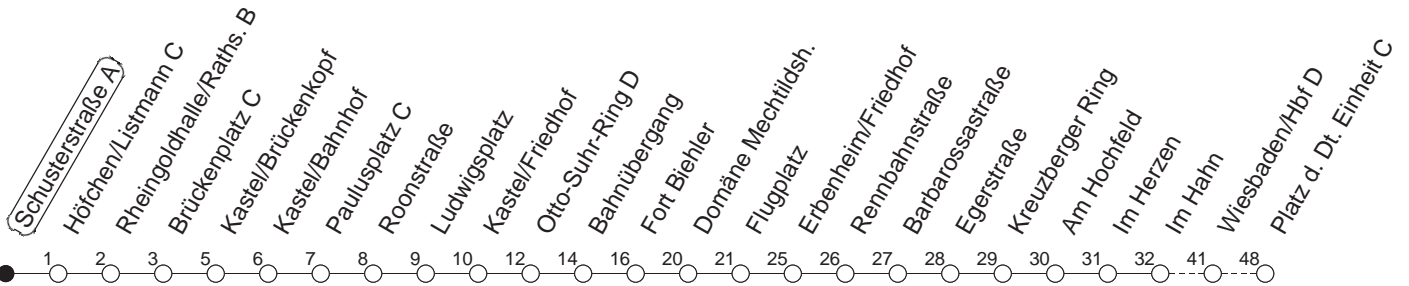

28

Schusterstraße A

BUS

→ Wiesbaden/Pl. d. Dt. Einheit

🕒	Mo.-Fr. (Schule)			Mo.-Fr. (Ferien)			Samstag	Sonn-/Feiertag
5	31			31				
6	01	31		01	31			
7	01	31		01	31			
8	01	31		01	31			
9	01	31		01	31			
10	01	31		01	31			
11	01	31		01	31			
12	01	31		01	31			
13	01	31		01	31			
14	01	31		01	31			
15	01	21	41	01	21	41		
16	01	21	41	01	21	41		
17	01	31		01	31			
18	01	31		01	31			
19	01	31 _w		01	31 _w			
20	01 _w	31 _w		01 _w	31 _w			
21	01 _w			01 _w				

w : Nur bis Wiesbaden/Hauptbahnhof

gültig ab: 13.12.20

Ferien in Hessen: 21.12.20 - 08.01.21 / 06.04.- 16.04. / 19.07.- 27.08. / 11.10.- 23.10.21

Weitere Infos im Verkehrs Center Mainz (Tel. 0 61 31 - 12 77 77) und www.mainzer-mobilitaet.de