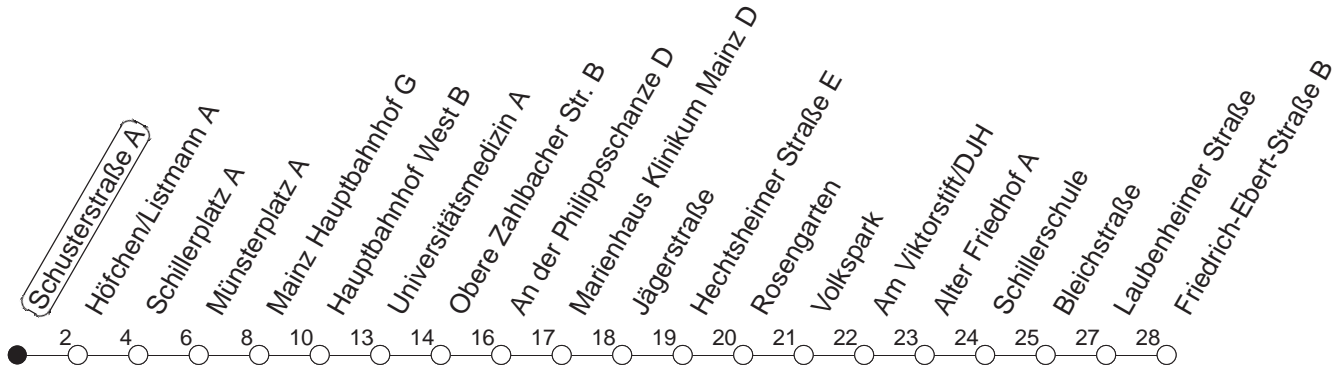

## Schusterstraße A

**BUS**

**Weisenau/Friedrich-Ebert-Str.**

🕒	Mo.-Fr. (Schule)	Mo.-Fr. (Ferien)	Samstag	Sonn-/Feiertag
5	45	45		
6	16 39 54	16 39 54	46	
7	09 <sub>z</sub> 24 39 54	09 24 39 54	16 46	
8	09 24 39 54	09 24 39 54	16 46	46
9	09 24 39 54	09 24 39 54	09 24 39 54	16 46
10	09 24 39 54	09 24 39 54	09 24 39 54	16 46
11	09 24 39 54	09 24 39 54	09 24 39 54	16 46
12	09 24 39 54	09 24 39 54	09 24 39 54	16 46
13	09 24 39 54	09 24 39 54	09 24 39 54	16 31 46
14	09 24 39 54	09 24 39 54	09 24 39 54	01 16 31 46
15	09 24 39 54	09 24 39 54	09 24 39 54	01 16 31 46
16	09 24 39 54	09 24 39 54	09 24 39 54	01 16 31 46
17	09 24 39 54	09 24 39 54	09 24 39 54	01 16 31 46
18	09 24 39 54	09 24 39 54	09 29 46	01 16 31 46
19	09 24 39 54	09 24 39 54	01 16 31 46	01 16 46
20	09 24 46	09 24 46	01 16 46	16 46
21	16 46	16 46	16 46	16 46
22	16 46 <sub>fn</sub>	16 46 <sub>fn</sub>	16 46	16
23	16 <sub>fn</sub> 46 <sub>fn</sub>	16 <sub>fn</sub> 46 <sub>fn</sub>	16 46	
0	16 <sub>fn</sub>	16 <sub>fn</sub>	16	

z : Ab Friedrich-Ebert-Straße weiter über Am Großberg/Bauhaus - Kurmainz-Kaserne bis Hechtsheim/Schulzentrum

fn : Nur Nacht Freitag auf Samstag und Nacht vor Feiertag auf den Feiertag

gültig ab: 01.04.22

Ferien in Rheinland-Pfalz: 11.04. - 22.04. / 27.05. / 17.06. / 25.07. - 02.09. / 17.10. - 31.10.22.

Weitere Infos im Verkehrs Center Mainz (Tel. 0 61 31 - 12 77 77) und [www.mainzer-mobilitaet.de](http://www.mainzer-mobilitaet.de)