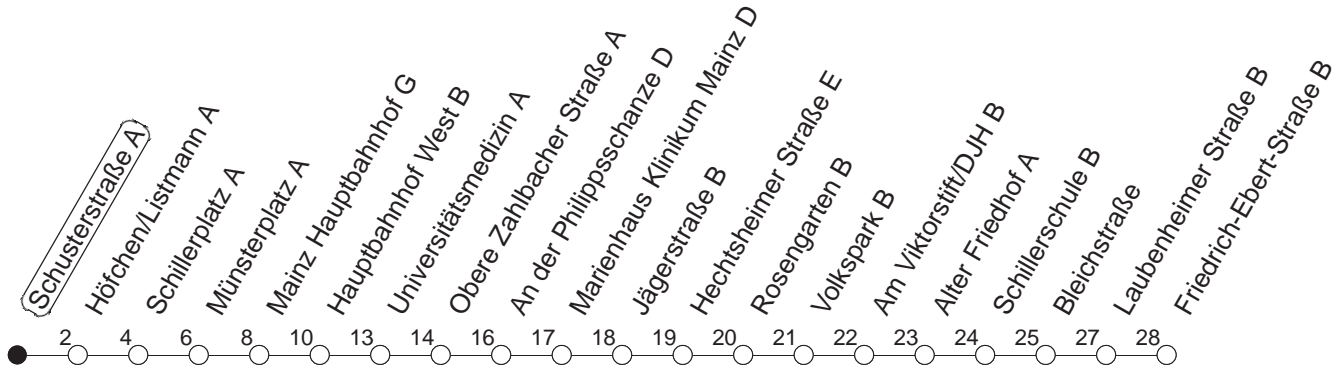

62

Schusterstraße A

BUS

Weisenau/Friedrich-Ebert-Str.

🕒	Mo.-Fr. (Schule)	Mo.-Fr. (Ferien)	Samstag	Sonn-/Feiertag
5	45	45		
6	15 39 54	15 39 54	45	
7	09 _z 24 39 54	09 24 39 54	15 45	
8	09 24 39 54	09 24 39 54	15 45	45
9	09 24 39 54	09 24 39 54	08 24 39 54	15 45
10	09 24 39 54	09 24 39 54	09 24 39 54	15 45
11	09 24 39 54	09 24 39 54	09 24 39 54	15 45
12	09 24 39 54	09 24 39 54	09 24 39 54	15 45
13	09 24 39 54	09 24 39 54	09 24 39 54	15 30 45
14	09 24 39 54	09 24 39 54	09 24 39 54	00 15 30 45
15	09 24 39 54	09 24 39 54	09 24 39 54	00 15 30 45
16	09 24 39 54	09 24 39 54	09 24 39 54	00 15 30 45
17	09 24 39 54	09 24 39 54	09 24 39 54	00 15 30 45
18	09 24 39 54	09 24 39 54	09 29 45	00 15 30 45
19	09 24 39 54	09 24 39 54	00 15 30 45	00 15 45
20	09 24 45	09 24 45	00 15 45	15 45
21	15 45	15 45	15 45	15 45
22	15 45 _{fn}	15 45 _{fn}	15 45	15
23	15 _{fn}	15 _{fn}	15	

z : Ab Friedrich-Ebert-Straße weiter über Am Großberg/Bauhaus - Kurmainz-Kaserne bis Hechtsheim/Schulzentrum

fn : Nur Nacht Freitag auf Samstag und Nacht vor Feiertag auf den Feiertag

gültig ab: ab 11.12.2022

Ferien in RLP: 23.12.22 - 02.01.23 / 03.04. - 11.04. / 19.05. / 30.05. - 09.06. / 24.07. - 01.09. / 16.10. - 27.10.23

Weitere Infos im Verkehrs Center Mainz (Tel. 0 61 31 - 12 77 77) und www.mainzer-mobilitaet.de