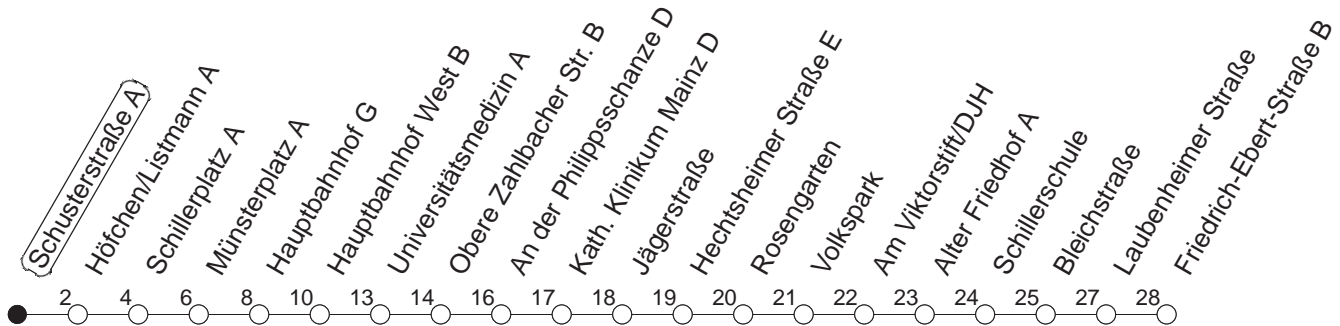

62

Schusterstraße A

BUS

Weisenau/Friedrich-Ebert-Str.

🕒	Mo.-Fr. (Schule)	Mo.-Fr. (Ferien)	Samstag	Sonn-/Feiertag
5	45	45		
6	16 39 54	16 39 54	46	
7	09 _z 24 39 54	09 24 39 54	16 46	
8	09 24 39 54	09 24 39 54	16 46	46
9	09 24 39 54	09 24 39 54	09 24 39 54	16 46
10	09 24 39 54	09 24 39 54	09 24 39 54	16 46
11	09 24 39 54	09 24 39 54	09 24 39 54	16 46
12	09 24 39 54	09 24 39 54	09 24 39 54	16 46
13	09 24 39 54	09 24 39 54	09 24 39 54	16 31 46
14	09 24 39 54	09 24 39 54	09 24 39 54	01 16 31 46
15	09 24 39 54	09 24 39 54	09 24 39 54	01 16 31 46
16	09 24 39 54	09 24 39 54	09 24 39 54	01 16 31 46
17	09 24 39 54	09 24 39 54	09 24 39 54	01 16 31 46
18	09 24 39 54	09 24 39 54	09 29 46	01 16 31 46
19	09 24 39 54	09 24 39 54	01 16 31 46	01 16 46
20	09 24 46	09 24 46	01 16 46	16 46
21	16 46	16 46	16 46	16 46
22	16 46 _{fn}	16 46 _{fn}	16 46	16
23	16 _{fn} 46 _{fn}	16 _{fn} 46 _{fn}	16 46	
0	16 _{fn}	16 _{fn}	16	

z : Ab Friedrich-Ebert-Straße weiter über Bauhaus/Am Großberg - Kurmainz-Kaserne bis Hechtsheim/Schulzentrum

fn : Nur Nacht Freitag auf Samstag und Nacht vor Feiertag auf den Feiertag

gültig ab: 13.12.20

Ferien in RLP: 21.12.20-06.01.21 / 29.03.-06.04. / 25.05.-02.06. / 19.07.-27.08. / 11.10.-22.10.21.

Weitere Infos im Verkehrs Center Mainz (Tel. 0 61 31 - 12 77 77) und www.mainzer-mobilitaet.de