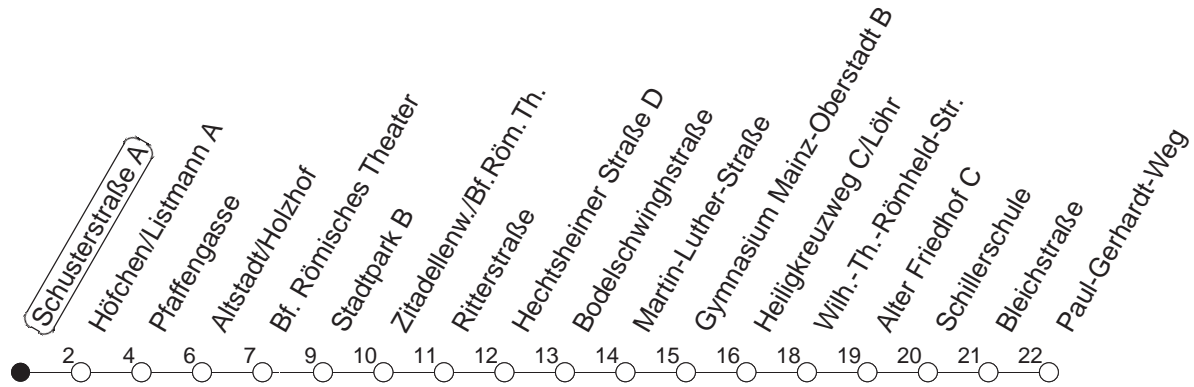

65

Schusterstraße A

BUS

Weisenau/Paul-Gerhardt-Weg

🕒	Mo.-Fr. (Schule)		Mo.-Fr. (Ferien)		Samstag		Sonn-/Feiertag
6	36		36				
7	06	36	06	36			
8	06	36	06	36			
9	06	36	06	36	06	36	
10	06	36	06	36	06	36	
11	06	36	06	36	06	36	
12	06	36	06	36	06	36	
13	06	36	06	36	06	36	
14	06	36	06	36	06	36	
15	06	36	06	36	06	36	
16	06	36	06	36	06	36	
17	06	36	06	36	06	36	
18	06	36	06	36	06	36	
19	06	36	06	36			
20	06		06				

gültig ab: 13.12.20

Ferien in RLP: 21.12.20-06.01.21 / 29.03.-06.04. / 25.05.-02.06. / 19.07.-27.08. / 11.10.-22.10.21.

Weitere Infos im Verkehrs Center Mainz (Tel. 0 61 31 - 12 77 77) und www.mainzer-mobilitaet.de