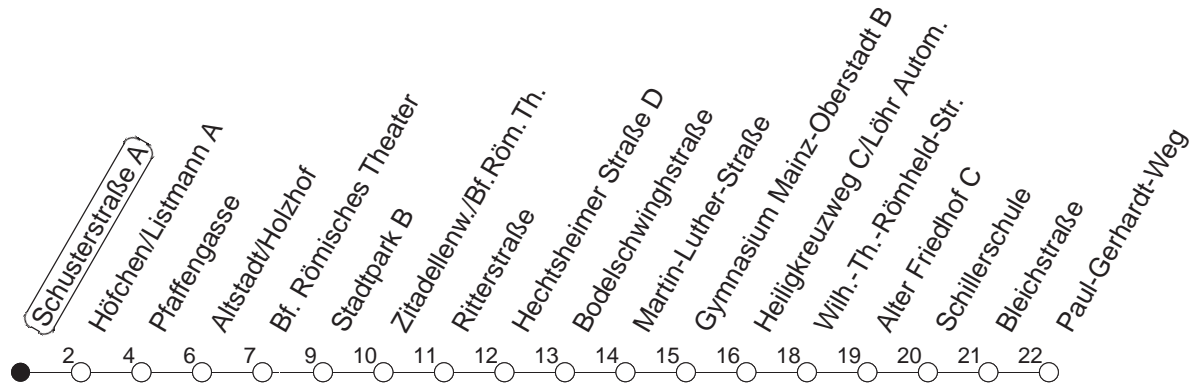

65

Schusterstraße A

BUS

Weisenau/Paul-Gerhardt-Weg

🕒	Mo.-Fr. (Schule)		Mo.-Fr. (Ferien)		Samstag		Sonn-/Feiertag
6	36		36				
7	06	36	06	36			
8	06	36	06	36			
9	06	36	06	36	06	36	
10	06	36	06	36	06	36	
11	06	36	06	36	06	36	
12	06	36	06	36	06	36	
13	06	36	06	36	06	36	
14	06	36	06	36	06	36	
15	06	36	06	36	06	36	
16	06	36	06	36	06	36	
17	06	36	06	36	06	36	
18	06	36	06	36	06	36	
19	06	36	06	36			
20	06		06				

gültig ab: 01.04.22

Ferien in Rheinland-Pfalz: 11.04. - 22.04. / 27.05. / 17.06. / 25.07. - 02.09. / 17.10. - 31.10.22.

Weitere Infos im Verkehrs Center Mainz (Tel. 0 61 31 - 12 77 77) und www.mainzer-mobilitaet.de