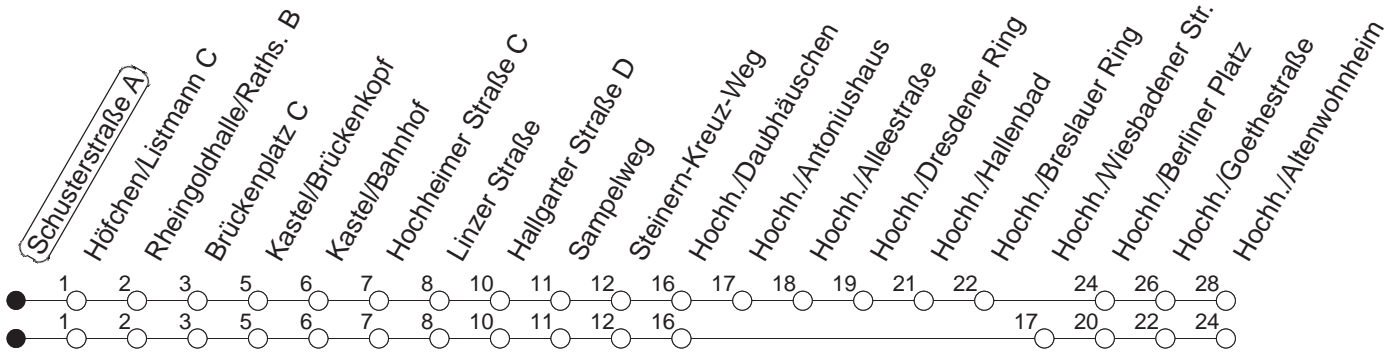

68

Schusterstraße A

BUS

→ Hochheim/Altenwohnheim

🕒	Mo.-Fr. (Schule)				Mo.-Fr. (Ferien)			Samstag		Sonn-/Feiertag	
4	59 _w				59 _w						
5	29	59			29	59	04 _w				
6	28	58			28	58	05 _w				
7	13	28	45 _B	58	13	28	58	05 _w	58		
8	28	58			28	58	28		58		
9	28	58			28	58	28		58	36 _w	
10	28	58			28	58	28		58	36 _w	
11	28	58			28	58	28		58	36 _w	
12	28	58			28	58	28		58	36 _w	
13	18	28	43	58	28	58	28		58	36 _w	
14	13	28	43	58	28	58	28		58	36 _w	
15	13	28	43	58	28	58	28		58	36 _w	
16	13	28	43	58	28	58	28		58	36 _w	
17	28	58			28	58	28		58	36 _w	
18	28	58			28	58	28		58	36 _w	
19	28	58			28	58	36 _w				36 _w
20	36 _w				36 _w			06 _w	36 _w	36 _w	
21	36 _w				36 _w			06 _w	36 _w	36 _w	
22	36 _{md}	36 _{wfn}			36 _{md}	36 _{wfn}	06 _w		36 _w	36	
23	20 _{md}	36 _{wfn}	50 _{wmd}		20 _{md}	36 _{wfn}	50 _{wmd}	06 _w	36 _w	20	50 _w
0	35 _{wmd}	36 _{fn}			35 _{wmd}	36 _{fn}	06		36	35 _w	
1	20 _{fn}	50 _{wfn}			20 _{fn}	50 _{wfn}	20		50 _w		
2	35 _{wfn}				35 _{wfn}			35 _w			

w : Über Hochheim/Wiesbadener Straße
B : Nur bis Brückenplatz

fn : Nur Nacht Freitag auf Samstag und Nacht vor Feiertag auf den Feiertag

md : Nur Montag - Donnerstag, nicht in den Nächten vor Feiertagen

gültig ab: 13.12.20

Ferien in RLP: 21.12.20-06.01.21 / 29.03.-06.04. / 25.05.-02.06. / 19.07.-27.08. / 11.10.-22.10.21.

Weitere Infos im Verkehrs Center Mainz (Tel. 0 61 31 - 12 77 77) und www.mainzer-mobilitaet.de