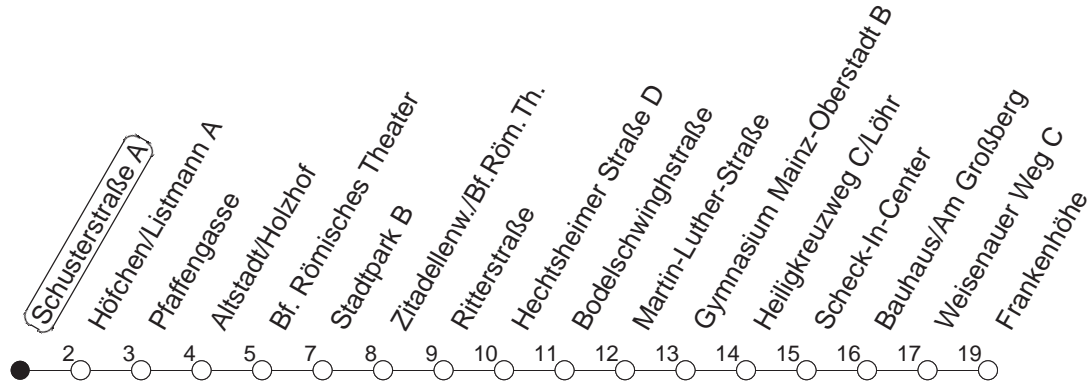

# 93

## Schusterstraße A

BUS

→ Hechtsheim/Frankenhöhe

🕒	Nächte auf Mo.-Fr.		Nächte auf Sa.		Nächte auf Sonn-/Feiertage		Besondere Feiertage*	
	04	34	04	34	04	34	04	34
23	04	34					04	34
0	04						04	
1	04		04	34	04	34	04	
2			04		04		04	
3			04		04		04	
4			04		04		04	
5			04		04		04	
6			04		04		04	
7					04		04 <sub>so</sub>	
8					04		04 <sub>so</sub>	