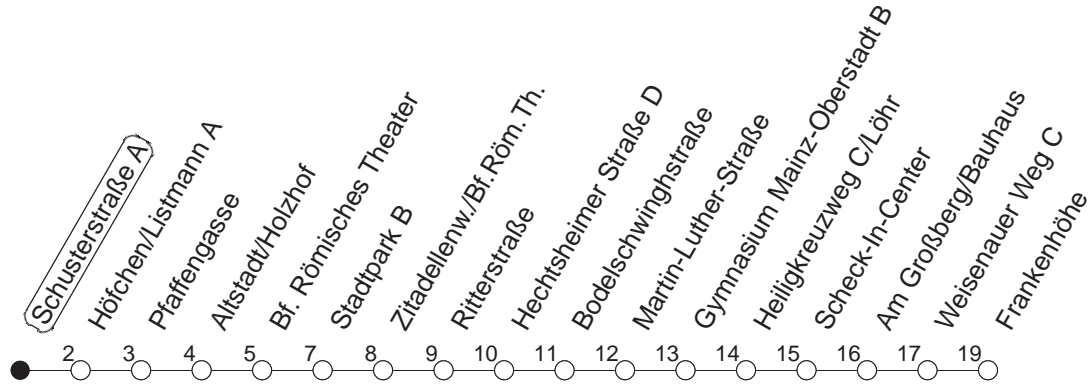

93

Schusterstraße A

BUS

→ Hechtsheim/Frankenhöhe

🕒	Nächte auf Mo.-Fr.		Nächte auf Sa.		Nächte auf Sonn-/Feiertage		Besondere Feiertage*	
	04	34	04	34	04	34	04	34
0	04						04	
1	04		04	34	04	34	07	
2			04		04		07	
3			04		04		04	
4			04		04		04	
5			04		04		04	
6			04		04		04	
7					04		04 _n	
8					04		04 _n	

_n : Nicht am Morgen des Karsamstags

gültig ab: 01.04.22

* Diese Spalte gilt in den Nächten Karfreitag auf Karsamstag; Ostersonntag auf Ostermontag; Pfingstsonntag auf Pfingstmontag; 02. auf 03.10.22.

Weitere Infos im Verkehrs Center Mainz (Tel. 0 61 31 - 12 77 77) und www.mainzer-mobilitaet.de