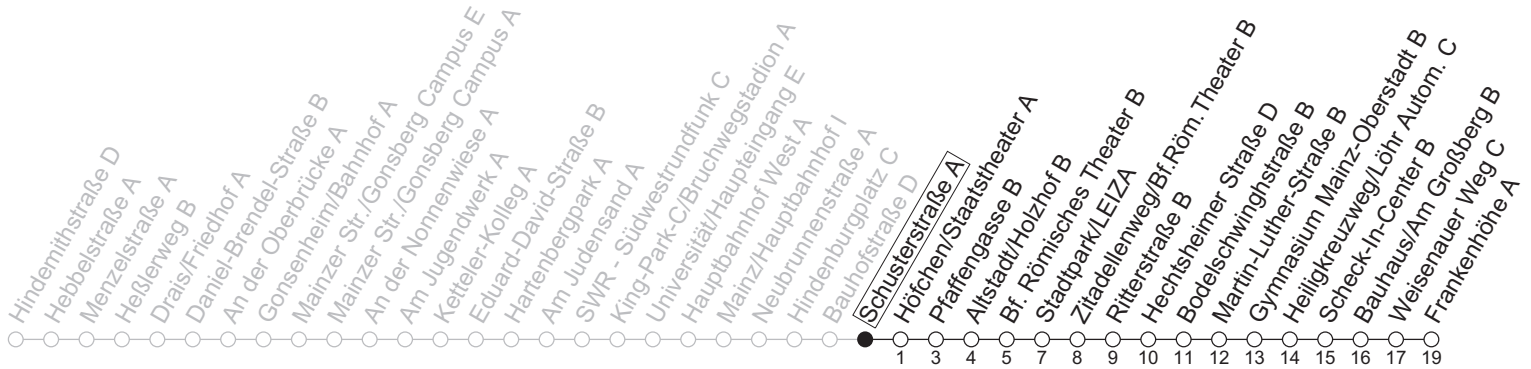

## Schusterstraße A

→ Mainz-Hechtsheim/Frankenhöhe A

	Nächte Mo./Di. bis Do./Fr.	Nacht Freitag auf Samstag	Samstag	Sonn-/Feiertag
4			04	04
5			04	04
6			04	04
7			04 35	04
8			05	04
9				04 35
10				05
11				
12				
13				
14				
15				
16				
17				
18				
19				
20				
21				
22				
23	04 34	04 34	04 34	04 34
0	04	04 34	04 34	04
1	04	04	04	04
2		04	04	
3		04	04	