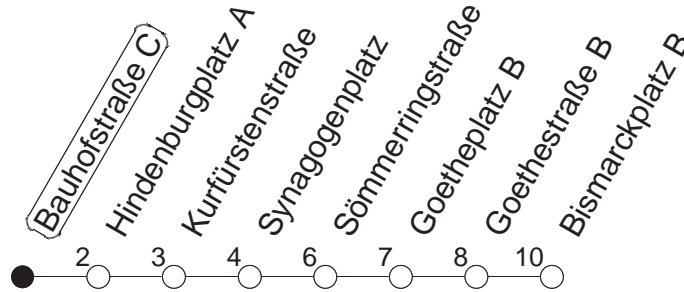

28

Bauhofstraße C

BUS

→ Neustadt/Bismarckplatz

🕒	Mo.-Fr. (Schule)			Mo.-Fr. (Ferien)			Samstag	Sonn-/Feiertag
4	59			59				
5	29	59		29	59			
6	29	59		29	59			
7	29			29				
8	01	31		01	31			
9	01	31		01	31			
10	01	31		01	31			
11	01	31		01	31			
12	01	31		01	31			
13	01	31		01	31			
14	01	31		01	31			
15	01	21	41	01	21	41		
16	01	21	41	01	21	41		
17	01	31		01	31			
18	01	31		01	31			
19	01	29	59	01	29	59		
20	29			29				

gültig ab: 13.12.20

Ferien in Hessen: 21.12.20 - 08.01.21 / 06.04.- 16.04. / 19.07.- 27.08. / 11.10.- 23.10.21

Weitere Infos im Verkehrs Center Mainz (Tel. 0 61 31 - 12 77 77) und www.mainzer-mobilitaet.de