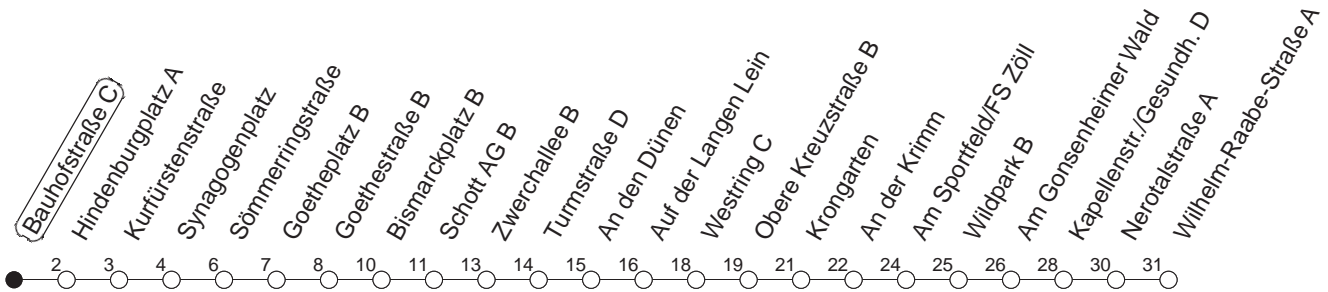

62

Bauhofstraße C

BUS

Gonsenheim/Wilh.-Raabe-Str.

🕒	Mo.-Fr. (Schule)	Mo.-Fr. (Ferien)	Samstag	Sonn-/Feiertag
5	07W 37W	07W 37W		
6	07W 37 52W	07W 37 52W	47W	
7	07 22A 37 52W	07 22W 37 52W	17W 47W	
8	07 22W 37 52W	07 22W 37 52W	17W 47W	47W
9	07 22W 37 52W	07 22W 37 52W	05W 22W 37W 52W	17W 47W
10	07 22W 37 52W	07 22W 37 52W	07W 22W 37W 52W	17W 47W
11	07 22W 37 52W	07 22W 37 52W	07W 22W 37W 52W	17W 47W
12	07 22W 37 52W	07 22W 37 52W	07W 22W 37W 52W	17W 47W 59B
13	07 22W 37 52W	07 22W 37 52W	07W 22W 37W 52W	17W 29B 47W 59B
14	07 22W 37 52W	07 22W 37 52W	07W 22W 37W 52W	17W 29B 47W 59B
15	07 22W 37 52W	07 22W 37 52W	07W 22W 37W 52W	17W 29B 47W 59B
16	07 22W 37 52W	07 22W 37 52W	07W 22W 37W 52W	17W 29B 47W 59B
17	07 22W 37 52W	07 22W 37 52W	07W 22W 37B 52W	17W 29B 47W 59B
18	07 22W 37 52W	07 22W 37 52W	07B 22W 29B 47W 59B	17W 29B 47W 59B
19	07 22W 37W 52W	07 22W 37W 52W	17W 29B 47W 59B	17W 29B 47W
20	07W 22W 47W	07W 22W 47W	17W 29B 47W	17W 47W
21	17W 47W	17W 47W	17W 47W	17W 47W
22	17W 47W	17W 47W	17W 47W	17W 47W
23	17Wfn 47Wfn	17Wfn 47Wfn	17W 47W	
0	17Wfn 47Wfn	17Wfn 47Wfn	17W 47W	

w : Nur bis Wildpark

B : Nur bis Bismarckplatz

A : Ab Kapellenstraße weiter über Gonsenheim
Rathaus - Hochschule Mainz bis
Albert-Stoher-Straße/IGS Bretzenheim

fn : Nur Nacht Freitag auf Samstag und Nacht
vor Feiertag auf den Feiertag

gültig ab: 13.12.20

Ferien in RLP: 21.12.20-06.01.21 / 29.03.-06.04. / 25.05.-02.06. / 19.07.-27.08. / 11.10.-22.10.21.

Weitere Infos im Verkehrs Center Mainz (Tel. 0 61 31 - 12 77 77) und www.mainzer-mobilitaet.de