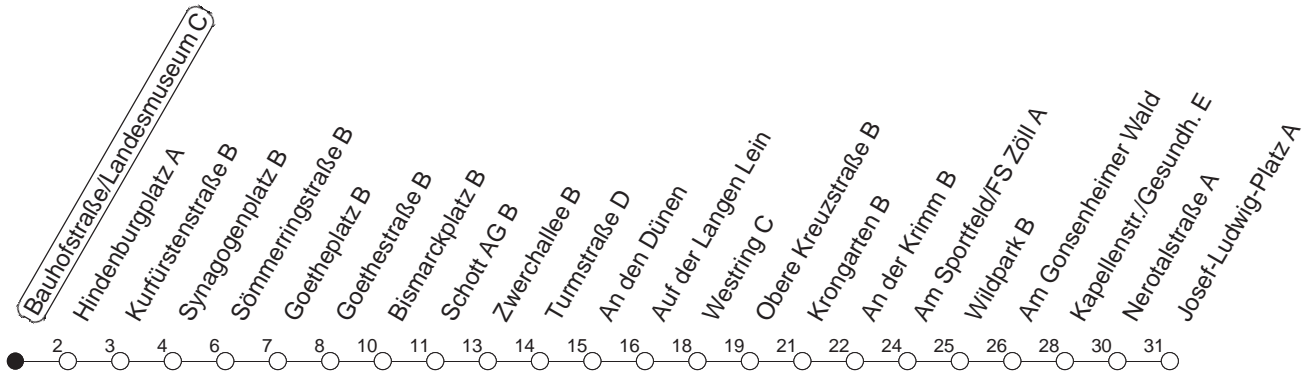

## Bauhofstraße/Landesmuseum C

BUS

→ Gonsenheim/  
Josef-Ludwig-Platz

🕒	Mo.-Fr. (Schule)	Mo.-Fr. (Ferien)	Samstag	Sonn-/Feiertag
5	07w 37w	07w 37w		
6	07w 37 52w	07w 37 52w	46w	
7	07 22A 37 52w	07 22w 37 52w	16w 46w	
8	07 22w 37 52w	07 22w 37 52w	16w 46w	46w
9	07 22w 37 52w	07 22w 37 52w	02w 17w 34w 52w	16w 46w
10	07 22w 37 52w	07 22w 37 52w	07w 22w 37w 52w	16w 46w
11	07 22w 37 52w	07 22w 37 52w	07w 22w 37w 52w	16w 46w
12	07 22w 37 52w	07 22w 37 52w	07w 22w 37w 52w	16w 46w 58B
13	07 22w 37 52w	07 22w 37 52w	07w 22w 37w 52w	16w 28B 46w 58B
14	07 22w 37 52w	07 22w 37 52w	07w 22w 37w 52w	16w 28B 46w 58B
15	07 22w 37 52w	07 22w 37 52w	07w 22w 37w 52w	16w 28B 46w 58B
16	07 22w 37 52w	07 22w 37 52w	07w 22w 37w 52w	16w 28B 46w 58B
17	07 22w 37 52w	07 22w 37 52w	07w 22w 37B 52w	16w 28B 46w 58B
18	07 22w 37 52w	07 22w 37 52w	07B 22w 28B 46w 58B	16w 28B 46w 58B
19	07 22w 37w 52w	07 22w 37w 52w	16w 28B 46w 58B	16w 28B 46w
20	07w 22w 46w	07w 22w 46w	16w 28B 46w	16w 46w
21	16w 46w	16w 46w	16w 46w	16w 46w
22	16w 46w	16w 46w	16w 46w	16w 46w
23	16Wfn 46Wfn	16Wfn 46Wfn	16w 46w	

w : Nur bis Wildpark

B : Nur bis Bismarckplatz

A : Ab Kapellenstraße weiter über Rathaus Gonsenheim - Hochschule Mainz bis Albert-Stoher-Straße/IGS Bretzenheim

fn : Nur Nacht Freitag auf Samstag und Nacht vor Feiertag auf den Feiertag

gültig ab: ab 11.12.2022

Ferien in RLP: 23.12.22 - 02.01.23 / 03.04. - 11.04. / 19.05. / 30.05. - 09.06. / 24.07. - 01.09. / 16.10. - 27.10.23

Weitere Infos im Verkehrs Center Mainz (Tel. 0 61 31 - 12 77 77) und [www.mainzer-mobilitaet.de](http://www.mainzer-mobilitaet.de)