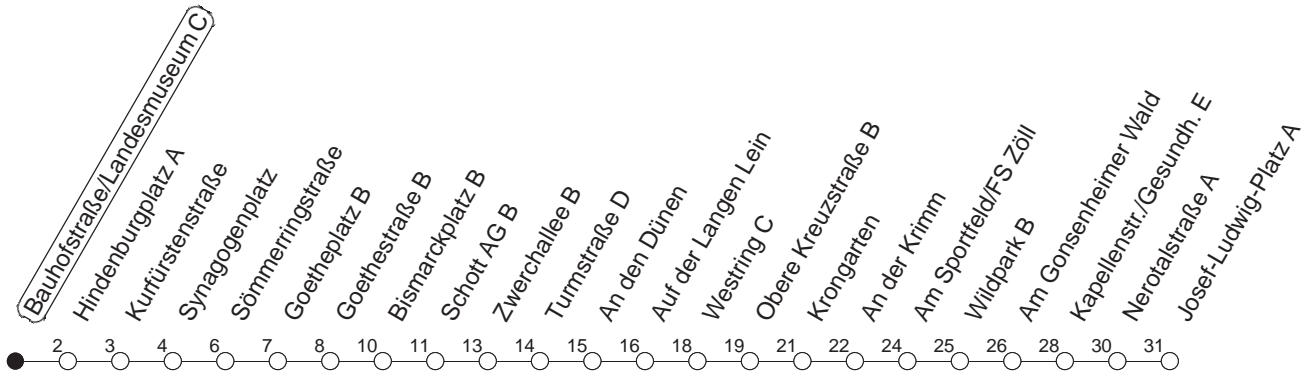

## Bauhofstraße/Landesmuseum C

BUS

→ Gonsenheim/  
Josef-Ludwig-Platz

🕒	Mo.-Fr. (Schule)	Mo.-Fr. (Ferien)	Samstag	Sonn-/Feiertag
5	07W 37W	07W 37W		
6	07W 37 52W	07W 37 52W	47W	
7	07 22A 37 52W	07 22W 37 52W	17W 47W	
8	07 22W 37 52W	07 22W 37 52W	17W 47W	47W
9	07 22W 37 52W	07 22W 37 52W	02W 17W 34W 52W	17W 47W
10	07 22W 37 52W	07 22W 37 52W	07W 22W 37W 52W	17W 47W
11	07 22W 37 52W	07 22W 37 52W	07W 22W 37W 52W	17W 47W
12	07 22W 37 52W	07 22W 37 52W	07W 22W 37W 52W	17W 47W 59B
13	07 22W 37 52W	07 22W 37 52W	07W 22W 37W 52W	17W 29B 47W 59B
14	07 22W 37 52W	07 22W 37 52W	07W 22W 37W 52W	17W 29B 47W 59B
15	07 22W 37 52W	07 22W 37 52W	07W 22W 37W 52W	17W 29B 47W 59B
16	07 22W 37 52W	07 22W 37 52W	07W 22W 37W 52W	17W 29B 47W 59B
17	07 22W 37 52W	07 22W 37 52W	07W 22W 37B 52W	17W 29B 47W 59B
18	07 22W 37 52W	07 22W 37 52W	07B 22W 29B 47W 59B	17W 29B 47W 59B
19	07 22W 37W 52W	07 22W 37W 52W	17W 29B 47W 59B	17W 29B 47W
20	07W 22W 47W	07W 22W 47W	17W 29B 47W	17W 47W
21	17W 47W	17W 47W	17W 47W	17W 47W
22	17W 47W	17W 47W	17W 47W	17W 47W
23	17Wfn 47Wfn	17Wfn 47Wfn	17W 47W	
0	17Wfn 47Wfn	17Wfn 47Wfn	17W 47W	

w : Nur bis Wildpark

B : Nur bis Bismarckplatz

A : Ab Kapellenstraße weiter über Rathaus  
Gonsenheim - Hochschule Mainz bis  
Albert-Stoher-Straße/IGS Bretzenheim

fn : Nur Nacht Freitag auf Samstag und Nacht  
vor Feiertag auf den Feiertag

gültig ab: 01.04.22

Ferien in Rheinland-Pfalz: 11.04. - 22.04. / 27.05. / 17.06. / 25.07. - 02.09. / 17.10. - 31.10.22.

Weitere Infos im Verkehrs Center Mainz (Tel. 0 61 31 - 12 77 77) und [www.mainzer-mobilitaet.de](http://www.mainzer-mobilitaet.de)