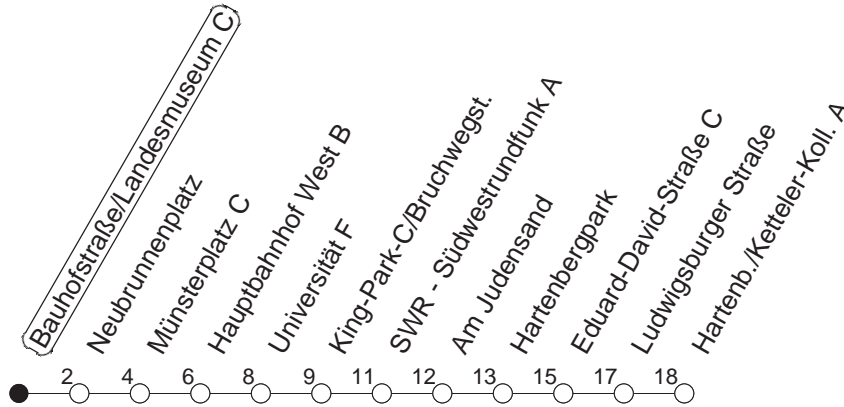

65

Bauhofstraße/Landesmuseum C

BUS

→ Hartenberg/Ketteler-Kolleg

🕒	Mo.-Fr. (Schule)			Mo.-Fr. (Ferien)		Samstag		Sonn-/Feiertag
6	56			56				
7	26	46	56	26	56			
8	26	56		26	56	24	56	
9	26	56		26	56	26	56	
10	26	56		26	56	26	56	
11	26	56		26	56	26	56	
12	26	56		26	56	26	56	
13	26	56		26	56	26	56	
14	26	56		26	56	26	56	
15	26	56		26	56	26	56	
16	26	56		26	56	26	56	
17	26	56		26	56	26	56	
18	26	56		26	56			
19	26			26				

gültig ab: 01.04.22

Ferien in Rheinland-Pfalz: 11.04. - 22.04. / 27.05. / 17.06. / 25.07. - 02.09. / 17.10. - 31.10.22.

Weitere Infos im Verkehrs Center Mainz (Tel. 0 61 31 - 12 77 77) und www.mainzer-mobilitaet.de