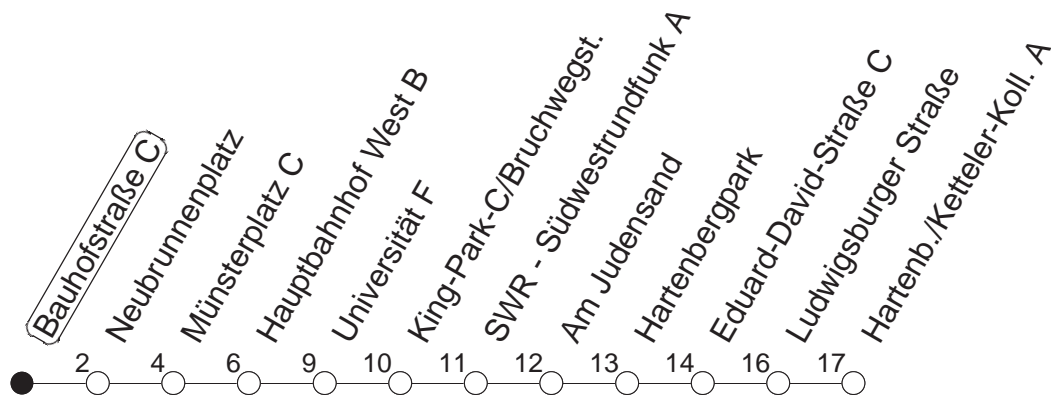

65

Bauhofstraße C

BUS

→ Hartenberg/Ketteler-Kolleg

🕒	Mo.-Fr. (Schule)			Mo.-Fr. (Ferien)		Samstag		Sonn-/Feiertag
6	57			57				
7	27	47	57	27	57			
8	27	57		27	57	24	57	
9	27	57		27	57	27	57	
10	27	57		27	57	27	57	
11	27	57		27	57	27	57	
12	27	57		27	57	27	57	
13	27	57		27	57	27	57	
14	27	57		27	57	27	57	
15	27	57		27	57	27	57	
16	27	57		27	57	27	57	
17	27	57		27	57	27	57	
18	27	57		27	57			
19	27			27				

gültig ab: 13.12.20

Ferien in RLP: 21.12.20-06.01.21 / 29.03.-06.04. / 25.05.-02.06. / 19.07.-27.08. / 11.10.-22.10.21.

Weitere Infos im Verkehrs Center Mainz (Tel. 0 61 31 - 12 77 77) und www.mainzer-mobilitaet.de