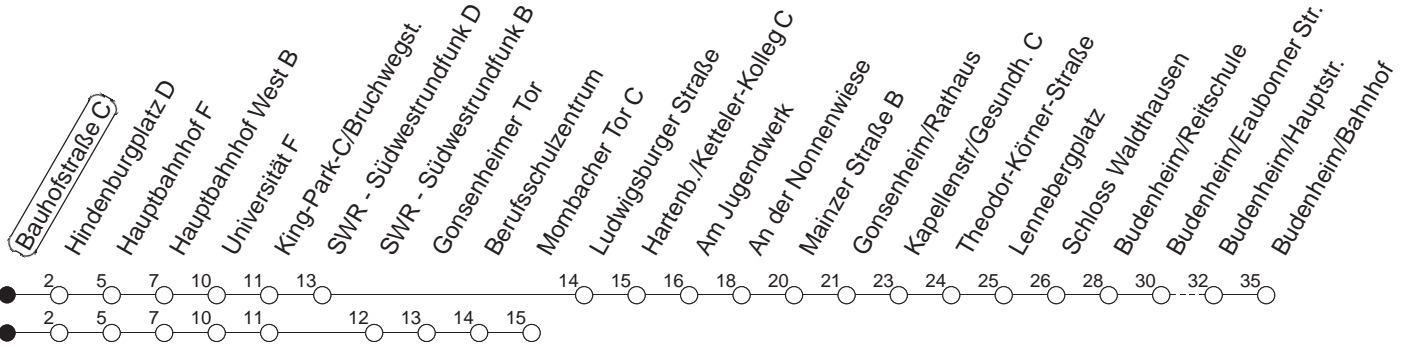

## Bauhofstraße C

BUS

→ Budenheim/Bahnhof

🕒	Mo.-Fr. (Schule)	Mo.-Fr. (Ferien)	Samstag	Sonn-/Feiertag
5	51	51	53 <sup>H</sup>	
6	31	31	57	
7	01 16 <sup>G</sup> 31 46 <sup>M</sup>	01 31	57	
8	01 16 <sup>M</sup> 31	01 16 <sup>M</sup> 31	57	
9	01 31	01 31	31	
10	01 31	01 31	01 31	27
11	01 31	01 31	01 31	27
12	01 31	01 31	01 31	27
13	01 16 36	01 36	01 31	27
14	01 16 <sup>M</sup> 31 46 <sup>M</sup>	01 31	01 31	27
15	01 16 <sup>M</sup> 31 46 <sup>M</sup>	01 31	01 31	27
16	01 16 <sup>M</sup> 31 46 <sup>M</sup>	01 31	01 31	27
17	01 16 <sup>M</sup> 31 46 <sup>M</sup>	01 31	01 31	27
18	01 31	01 31	01 31 57	27
19	01 31	01 31	27 57	27
20	01 31	01 31	27 57	27
21	01 <sup>H</sup> 27	01 <sup>H</sup> 27	27 57	27
22	27	27	27 57	27
23	07 <sup>md</sup> 27 <sup>fn</sup> 37 <sup>md</sup>	07 <sup>md</sup> 27 <sup>fn</sup> 37 <sup>md</sup>	27 57	07 37
0	22 <sup>md</sup> 27 <sup>fn</sup>	22 <sup>md</sup> 27 <sup>fn</sup>	27	22
1	07 <sup>fn</sup> 37 <sup>fn</sup>	07 <sup>fn</sup> 37 <sup>fn</sup>	07 37	
2	22 <sup>fn</sup>	22 <sup>fn</sup>	22	

G : Nur bis Gonsenheim/Lennebergplatz  
M : Bis Mombacher Tor  
H : Nur bis Hauptbahnhof

fn : Nur Nacht Freitag auf Samstag und Nacht vor Feiertag auf den Feiertag  
md : Nur Montag - Donnerstag, nicht in den Nächten vor Feiertagen

gültig ab: 13.12.20

Ferien in RLP: 21.12.20-06.01.21 / 29.03.-06.04. / 25.05.-02.06. / 19.07.-27.08. / 11.10.-22.10.21.

Weitere Infos im Verkehrs Center Mainz (Tel. 0 61 31 - 12 77 77) und [www.mainzer-mobilitaet.de](http://www.mainzer-mobilitaet.de)