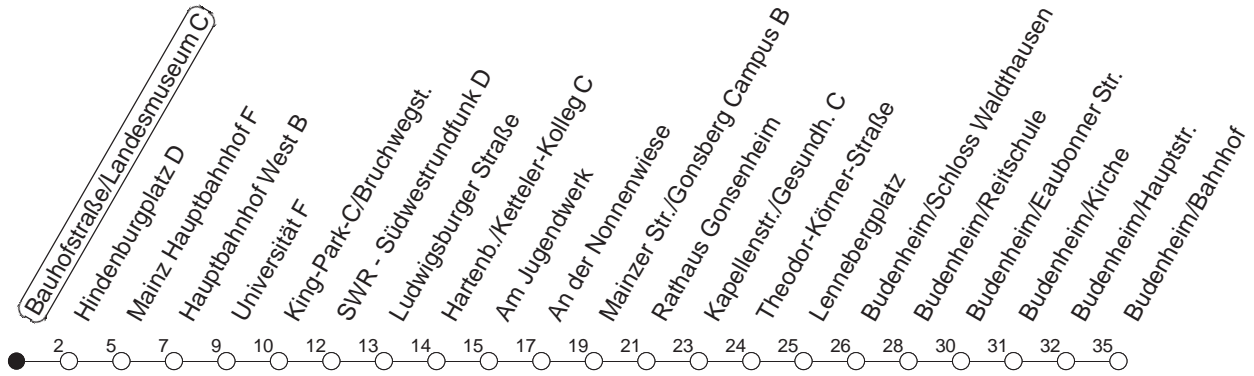

## Bauhofstraße/Landesmuseum C

BUS

→ Budenheim/Bahnhof

🕒	Mo.-Fr. (Schule)				Mo.-Fr. (Ferien)			Samstag		Sonn-/Feiertag
5	51				51			53 <sub>H</sub>		
6	31				31			54		
7	01	16 <sub>H</sub>	31	46 <sub>W</sub>	01	31				
8	01	16 <sub>H</sub>	31		01	16 <sub>H</sub>	31	02		
9	01	31			01	31		01	31	
10	01	31			01	31		01	31	32
11	01	31			01	31		01	31	32
12	01	31			01	31		01	31	32
13	01	36			01	36		01	31	32
14	01	16 <sub>H</sub>	31	46 <sub>H</sub>	01	31		01	31	32
15	01	31			01	31		01	31	32
16	01	31			01	31		01	31	32
17	01	31			01	31		01	31	32
18	01	31			01	31		01	31	32
19	01	31			01	31		02 <sub>H</sub>	32	32
20	01	31			01	31		02 <sub>H</sub>	32	32
21	01 <sub>H</sub>	32			01 <sub>H</sub>	32		32		32
22	32				32			32		32
23	32 <sub>fn</sub>	35 <sub>md</sub>			32 <sub>fn</sub>	35 <sub>md</sub>		32		35
0	20 <sub>md</sub>	32 <sub>fn</sub>			20 <sub>md</sub>	32 <sub>fn</sub>		32		20
1	35 <sub>fn</sub>				35 <sub>fn</sub>			35		
2	20 <sub>Hfn</sub>				20 <sub>Hfn</sub>			20 <sub>H</sub>		

H : Nur bis Hauptbahnhof  
W : Nur bis Südwestrundfunk

fn : Nur Nacht Freitag auf Samstag und Nacht vor Feiertag auf den Feiertag

md : Nur Montag - Donnerstag, nicht in den Nächten vor Feiertagen

gültig ab: 01.04.22

Ferien in Rheinland-Pfalz: 11.04. - 22.04. / 27.05. / 17.06. / 25.07. - 02.09. / 17.10. - 31.10.22.

Weitere Infos im Verkehrs Center Mainz (Tel. 0 61 31 - 12 77 77) und [www.mainzer-mobilitaet.de](http://www.mainzer-mobilitaet.de)