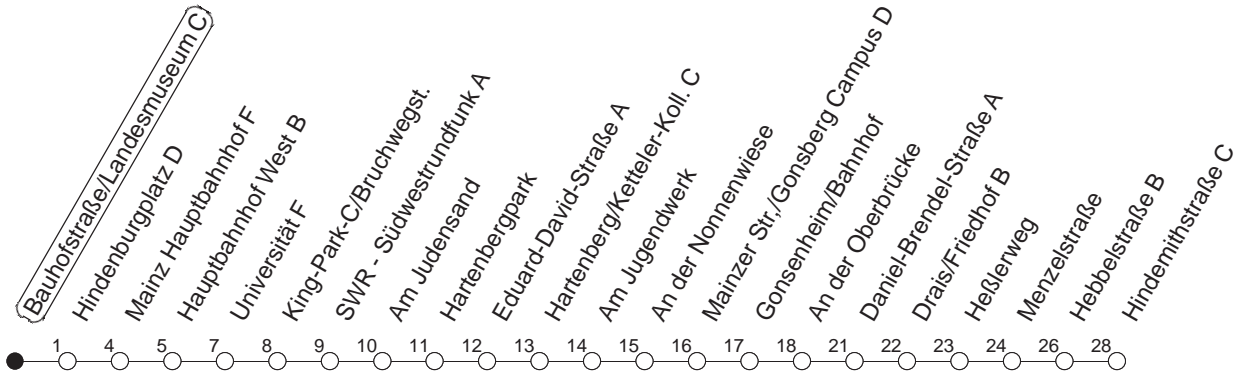

93

Bauhofstraße/Landesmuseum C

BUS

Lerchenberg/Hindemithstraße

🕒	Nächte auf Mo.-Fr.	Nächte auf Sa.	Nächte auf Sonn-/Feiertage	Besondere Feiertage*
22	51			51
23	21 51			21 51
0	51	51	51	51
1	51 _H	21 _x 51	21 _x 51	51
2		51 _x	51 _x	51 _x
3		51	51	51
4		51	51	51
5		51	51	51
6			51	51 _n
7			51	51 _n

H : Nur bis Hauptbahnhof

n : Nicht am Morgen des Karsamstags

x : Ab Hindemithstraße weiter über Klein-Winternheim nach Ober-Olm

gültig ab: 01.04.22

* Diese Spalte gilt in den Nächten Karfreitag auf Karsamstag; Ostersonntag auf Ostermontag; Pfingstsonntag auf Pfingstmontag; 02. auf 03.10.22.