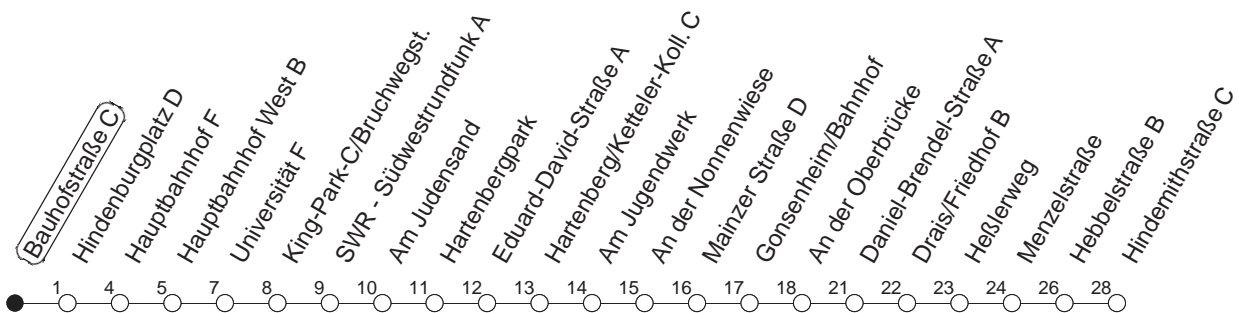

93

Bauhofstraße C

BUS

Lerchenberg/Hindemithstraße

🕒	Nächte auf Mo.-Fr.	Nächte auf Sa.	Nächte auf Sonn-/Feiertage	Besondere Feiertage*
22	51			51
23	21 51			21 51
0	51	51	51	51
1	51 _H	21 51	21 51	51
2		51 _x	51 _x	51 _x
3		51	51	51
4		51	51	51
5		51	51	51
6			51	51 _{So}
7			51	51 _{So}

H : Nur bis Hauptbahnhof

So : Nicht an Samstagmorgen

x : Ab Hindemithstraße weiter über Klein-Winternheim nach Ober-Olm

gültig ab: 13.12.20

* Nächte 25. auf 26. u. 26. auf 27.12.; 01. auf 02.01.; Karfreitag auf -samstag; Ostersonntag auf -montag; 01. auf 02.05; Pfingstsonntag auf -montag