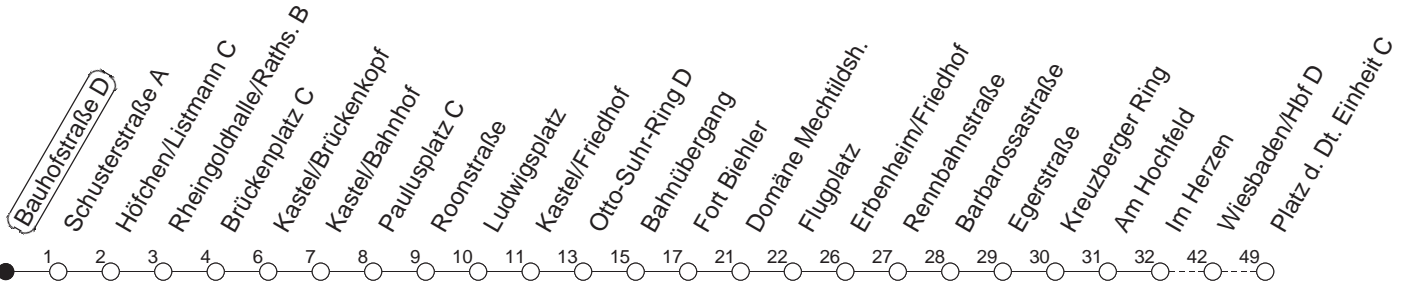

28

Bauhofstraße D

BUS

→ Wiesbaden/Pl. d. Dt. Einheit

🕒	Mo.-Fr. (Schule)		Mo.-Fr. (Ferien)		Samstag	Sonn-/Feiertag
5	30		30			
6	00	30	00	30		
7	00	30	00	30		
8	00	30	00	30		
9	00	30	00	30		
10	00	30	00	30		
11	00	30	00	30		
12	00	30	00	30		
13	00	30	00	30		
14	00	30	00	30		
15	00	20	40	00	20	40
16	00	20	40	00	20	40
17	00	30		00	30	
18	00	30		00	30	
19	00	30 _w		00	30 _w	
20	00 _w	30 _w		00 _w	30 _w	
21	00 _w			00 _w		

w : Nur bis Wiesbaden/Hauptbahnhof

gültig ab: 13.12.20

Ferien in Hessen: 21.12.20 - 08.01.21 / 06.04.- 16.04. / 19.07.- 27.08. / 11.10.- 23.10.21

Weitere Infos im Verkehrs Center Mainz (Tel. 0 61 31 - 12 77 77) und www.mainzer-mobilitaet.de