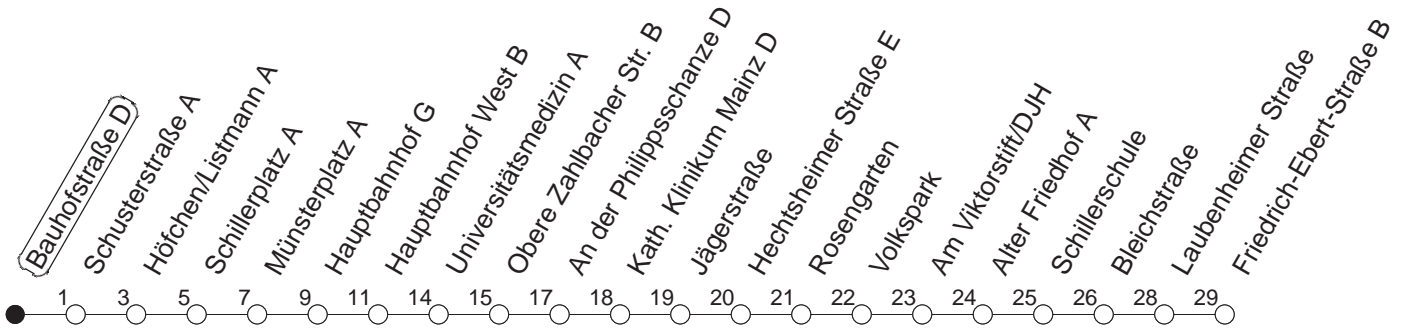

62

Bauhofstraße D

BUS

Weisenau/Friedrich-Ebert-Str.

🕒	Mo.-Fr. (Schule)	Mo.-Fr. (Ferien)	Samstag	Sonn-/Feiertag
5	44	44		
6	15 38 53	15 38 53	45	
7	08 _z 23 38 53	08 23 38 53	15 45	
8	08 23 38 53	08 23 38 53	15 45	45
9	08 23 38 53	08 23 38 53	08 23 38 53	15 45
10	08 23 38 53	08 23 38 53	08 23 38 53	15 45
11	08 23 38 53	08 23 38 53	08 23 38 53	15 45
12	08 23 38 53	08 23 38 53	08 23 38 53	15 45
13	08 23 38 53	08 23 38 53	08 23 38 53	15 30 45
14	08 23 38 53	08 23 38 53	08 23 38 53	00 15 30 45
15	08 23 38 53	08 23 38 53	08 23 38 53	00 15 30 45
16	08 23 38 53	08 23 38 53	08 23 38 53	00 15 30 45
17	08 23 38 53	08 23 38 53	08 23 38 53	00 15 30 45
18	08 23 38 53	08 23 38 53	08 28 45	00 15 30 45
19	08 23 38 53	08 23 38 53	00 15 30 45	00 15 45
20	08 23 45	08 23 45	00 15 45	15 45
21	15 45	15 45	15 45	15 45
22	15 45 _{fn}	15 45 _{fn}	15 45	15
23	15 _{fn} 45 _{fn}	15 _{fn} 45 _{fn}	15 45	
0	15 _{fn}	15 _{fn}	15	

z : Ab Friedrich-Ebert-Straße weiter über Bauhaus/Am Großberg - Kurmainz-Kaserne bis Hechtsheim/Schulzentrum

fn : Nur Nacht Freitag auf Samstag und Nacht vor Feiertag auf den Feiertag

gültig ab: 13.12.20

Ferien in RLP: 21.12.20-06.01.21 / 29.03.-06.04. / 25.05.-02.06. / 19.07.-27.08. / 11.10.-22.10.21.

Weitere Infos im Verkehrs Center Mainz (Tel. 0 61 31 - 12 77 77) und www.mainzer-mobilitaet.de