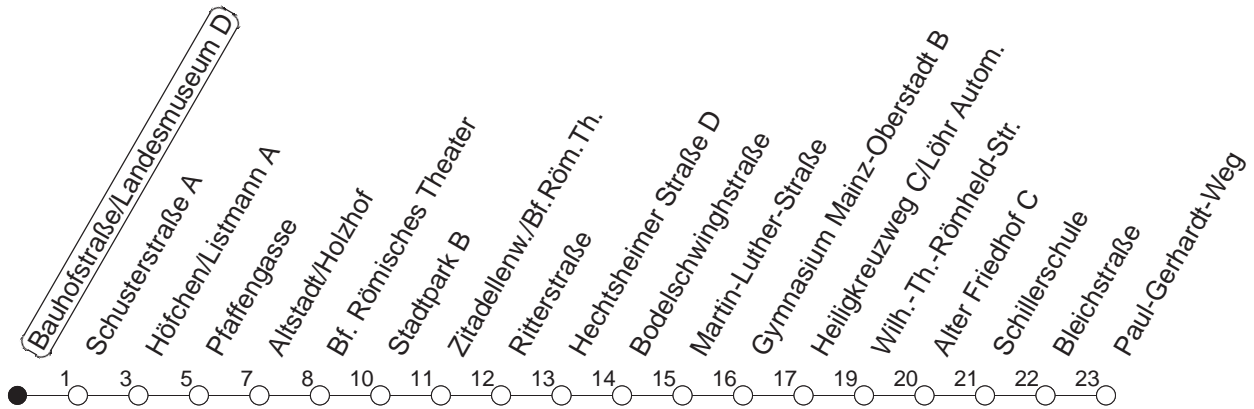

65

Bauhofstraße/Landesmuseum D

BUS

Weisenau/Paul-Gerhardt-Weg

🕒	Mo.-Fr. (Schule)		Mo.-Fr. (Ferien)		Samstag		Sonn-/Feiertag
6	35		35				
7	05	35	05	35			
8	05	35	05	35			
9	05	35	05	35	05	35	
10	05	35	05	35	05	35	
11	05	35	05	35	05	35	
12	05	35	05	35	05	35	
13	05	35	05	35	05	35	
14	05	35	05	35	05	35	
15	05	35	05	35	05	35	
16	05	35	05	35	05	35	
17	05	35	05	35	05	35	
18	05	35	05	35	05	35	
19	05	35	05	35			
20	05		05				

gültig ab: 01.04.22

Ferien in Rheinland-Pfalz: 11.04. - 22.04. / 27.05. / 17.06. / 25.07. - 02.09. / 17.10. - 31.10.22.

Weitere Infos im Verkehrs Center Mainz (Tel. 0 61 31 - 12 77 77) und www.mainzer-mobilitaet.de