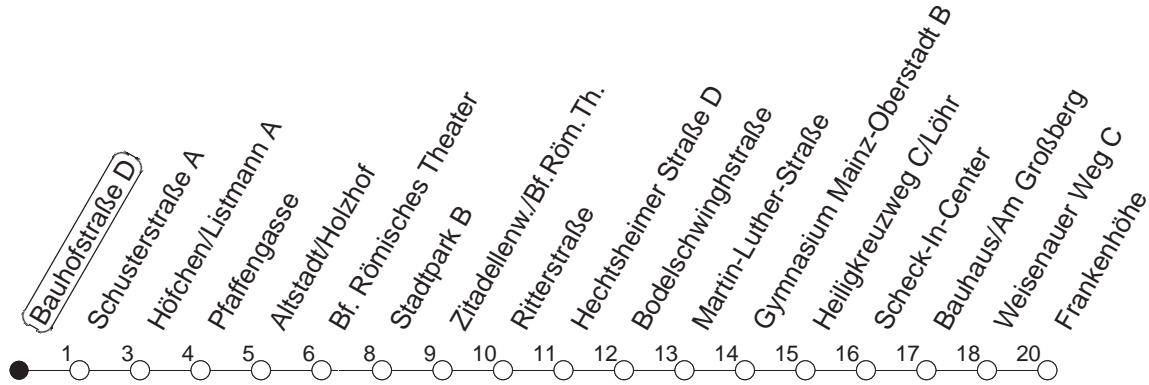

93

Bauhofstraße D

BUS

→ Hechtsheim/Frankenhöhe

🕒	Nächte auf Mo.-Fr.		Nächte auf Sa.		Nächte auf Sonn-/Feiertage		Besondere Feiertage*	
23	03	33					03	33
0	03						03	
1	03		03	33	03	33	03	
2			03		03		03	
3			03		03		03	
4			03		03		03	
5			03		03		03	
6			03		03		03	
7					03		03 _{so}	
8					03		03 _{so}	

so : Nicht an Samstagmorgen

gültig ab: 13.12.20

* Nächte 25. auf 26. u. 26. auf 27.12.; 01. auf 02.01.; Karfreitag auf -samstag; Ostersonntag auf -montag; 01. auf 02.05; Pfingstsonntag auf -montag

Weitere Infos im Verkehrs Center Mainz (Tel. 0 61 31 - 12 77 77) und www.mainzer-mobilitaet.de