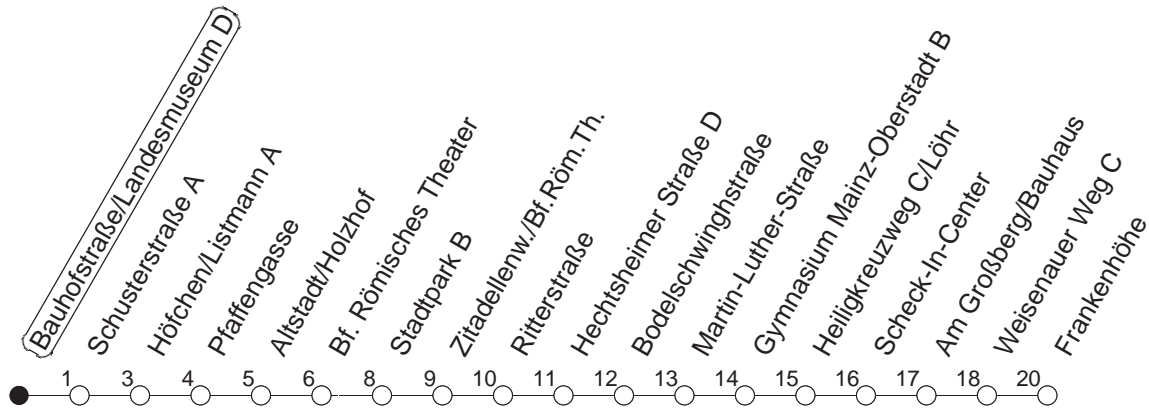

93

Bauhofstraße/Landesmuseum D

BUS

→ Hechtsheim/Frankenhöhe

🕒	Nächte auf Mo.-Fr.		Nächte auf Sa.		Nächte auf Sonn-/Feiertage		Besondere Feiertage*	
	03	33	03	33	03	33	03	33
0	03						03	
1	03		03	33	03	33	06	
2			03		03		06	
3			03		03		03	
4			03		03		03	
5			03		03		03	
6			03		03		03	
7					03		03 _n	
8					03		03 _n	

_n : Nicht am Morgen des Karsamstags

gültig ab: 01.04.22

* Diese Spalte gilt in den Nächten Karfreitag auf Karsamstag; Ostersonntag auf Ostermontag; Pfingstsonntag auf Pfingstmontag; 02. auf 03.10.22.

Weitere Infos im Verkehrs Center Mainz (Tel. 0 61 31 - 12 77 77) und www.mainzer-mobilitaet.de