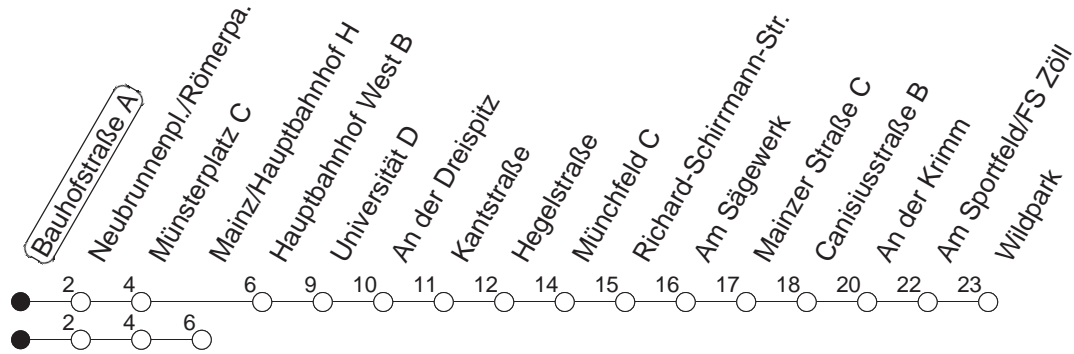

6

Bauhofstraße A

BUS

→ Gonsenheim/Wildpark

🕒	Mo.-Fr. (ganzjährig)							Samstag				Sonn-/Feiertag				
4	54							54 _H				54 _H				
5	24 _M	54						54 _H				54 _H				
6	09 _M	24	39	54				24	54			24 _H	54 _H			
7	08	18	28 _M	38	48 _M	58		24	54 _M			24 _H	54 _H			
8	08 _M	18	28 _M	38	48 _M	58		09	24 _M	39			24	54		
9	08 _M	18	28 _M	38	48 _M	58		00 _M	15	30 _M	45		24	54		
10	08 _M	18	28 _M	38	48 _M	58		00 _M	15	30 _M	45		24	54		
11	08 _M	18	28 _M	38	48 _M	58		00 _M	15	30 _M	45		24	54		
12	08 _M	18	28 _M	38	48 _M	58		00 _M	15	30 _M	45		24	54		
13	08 _M	18	28 _M	38	48 _M	58		00 _M	15	30 _M	45		09 _M	24	39 _M	54
14	08 _M	18	28 _M	38	48 _M	58		00 _M	15	30 _M	45		09 _M	24	39 _M	54
15	08 _M	18	28 _M	38	48 _M	58		00 _M	15	30 _M	45		09 _M	24	39 _M	54
16	08 _M	18	28 _M	38	48 _M	58		00 _M	15	30 _M	45		09 _M	24	39 _M	54
17	08 _M	18	28 _M	38	48 _M	58		00 _M	15	30 _M	45		09 _M	24	39 _M	54
18	08 _M	18	28 _M	38	48 _M	58		00 _M	15	30 _M	39	54	09 _M	24	39 _M	54
19	08 _M	18	28 _M	38	48 _M	58		09 _M	24	39 _M	54		09 _M	24	39 _M	54
20	08 _M	18 _M	28	39 _M	54			09 _M	24	39 _M	54		09 _M	24	54	
21	09 _M	24	54				24	54			24	54				
22	24	54 _D						24	54 _M			24	54 _H			
23	24 _D	54 _D						24 _M	54 _M			24 _H	54 _H			
0	24 _D	54 _H						24 _M	54 _H			24 _H	54 _H			
1	24 _{Hfn}	54 _{Hfn}					24 _H	54 _H								
2	54 _{Hfn}							54 _H								
3	54 _{Hfn}							54 _H								

M : Nur bis Münchfeld

H : Bis Hauptbahnhof

D : Montags bis donnerstags ab Münsterplatz zum Hauptbahnhof, freitags und vor Feiertagen bis Münchfeld

fn : Nur Nacht Freitag auf Samstag und Nacht vor Feiertag auf den Feiertag