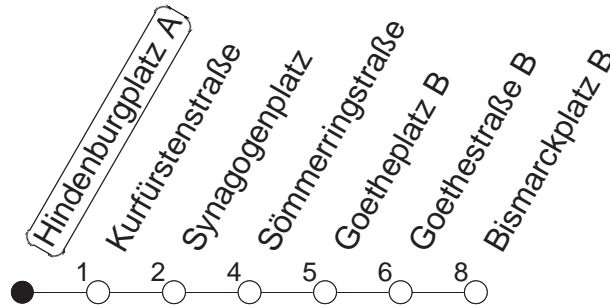

28

Hindenburgplatz A

BUS

→ Neustadt/Bismarckplatz

🕒	Mo.-Fr. (Schule)			Mo.-Fr. (Ferien)			Samstag	Sonn-/Feiertag
5	01	31		01	31			
6	01	31		01	31			
7	01	31		01	31			
8	03	33		03	33			
9	03	33		03	33			
10	03	33		03	33			
11	03	33		03	33			
12	03	33		03	33			
13	03	33		03	33			
14	03	33		03	33			
15	03	23	43	03	23	43		
16	03	23	43	03	23	43		
17	03	33		03	33			
18	03	33		03	33			
19	03	31		03	31			
20	01	31		01	31			

gültig ab: 13.12.20

Ferien in Hessen: 21.12.20 - 08.01.21 / 06.04.- 16.04. / 19.07.- 27.08. / 11.10.- 23.10.21

Weitere Infos im Verkehrs Center Mainz (Tel. 0 61 31 - 12 77 77) und www.mainzer-mobilitaet.de