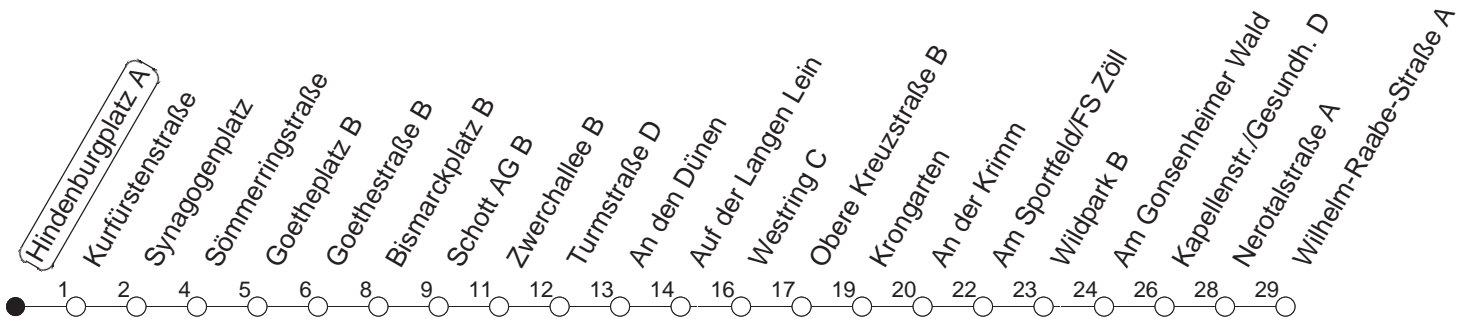

62

Hindenburgplatz A

BUS

Gonsenheim/Wilh.-Raabe-Str.

🕒	Mo.-Fr. (Schule)	Mo.-Fr. (Ferien)	Samstag	Sonn-/Feiertag
5	09 _w 39 _w	09 _w 39 _w		
6	09 _w 39 54 _w	09 _w 39 54 _w	49 _w	
7	09 24 _A 39 54 _w	09 24 _w 39 54 _w	19 _w 49 _w	
8	09 24 _w 39 54 _w	09 24 _w 39 54 _w	19 _w 49 _w	49 _w
9	09 24 _w 39 54 _w	09 24 _w 39 54 _w	07 _w 24 _w 39 _w 54 _w	19 _w 49 _w
10	09 24 _w 39 54 _w	09 24 _w 39 54 _w	09 _w 24 _w 39 _w 54 _w	19 _w 49 _w
11	09 24 _w 39 54 _w	09 24 _w 39 54 _w	09 _w 24 _w 39 _w 54 _w	19 _w 49 _w
12	09 24 _w 39 54 _w	09 24 _w 39 54 _w	09 _w 24 _w 39 _w 54 _w	19 _w 49 _w
13	09 24 _w 39 54 _w	09 24 _w 39 54 _w	09 _w 24 _w 39 _w 54 _w	01 _B 19 _w 31 _B 49 _w
14	09 24 _w 39 54 _w	09 24 _w 39 54 _w	09 _w 24 _w 39 _w 54 _w	01 _B 19 _w 31 _B 49 _w
15	09 24 _w 39 54 _w	09 24 _w 39 54 _w	09 _w 24 _w 39 _w 54 _w	01 _B 19 _w 31 _B 49 _w
16	09 24 _w 39 54 _w	09 24 _w 39 54 _w	09 _w 24 _w 39 _w 54 _w	01 _B 19 _w 31 _B 49 _w
17	09 24 _w 39 54 _w	09 24 _w 39 54 _w	09 _w 24 _w 39 _B 54 _w	01 _B 19 _w 31 _B 49 _w
18	09 24 _w 39 54 _w	09 24 _w 39 54 _w	09 _B 24 _w 31 _B 49 _w	01 _B 19 _w 31 _B 49 _w
19	09 24 _w 39 _w 54 _w	09 24 _w 39 _w 54 _w	01 _B 19 _w 31 _B 49 _w	01 _B 19 _w 31 _B 49 _w
20	09 _w 24 _w 49 _w	09 _w 24 _w 49 _w	01 _B 19 _w 31 _B 49 _w	19 _w 49 _w
21	19 _w 49 _w	19 _w 49 _w	19 _w 49 _w	19 _w 49 _w
22	19 _w 49 _w	19 _w 49 _w	19 _w 49 _w	19 _w 49 _w
23	19 _{wfn} 49 _{wfn}	19 _{wfn} 49 _{wfn}	19 _w 49 _w	
0	19 _{wfn} 49 _{wfn}	19 _{wfn} 49 _{wfn}	19 _w 49 _w	

w : Nur bis Wildpark

B : Nur bis Bismarckplatz

A : Ab Kapellenstraße weiter über Gonsenheim
 Rathaus - Hochschule Mainz bis
 Albert-Stoher-Straße/IGS Bretzenheim

fn : Nur Nacht Freitag auf Samstag und Nacht
 vor Feiertag auf den Feiertag

gültig ab: 13.12.20

Ferien in RLP: 21.12.20-06.01.21 / 29.03.-06.04. / 25.05.-02.06. / 19.07.-27.08. / 11.10.-22.10.21.

Weitere Infos im Verkehrs Center Mainz (Tel. 0 61 31 - 12 77 77) und www.mainzer-mobilitaet.de