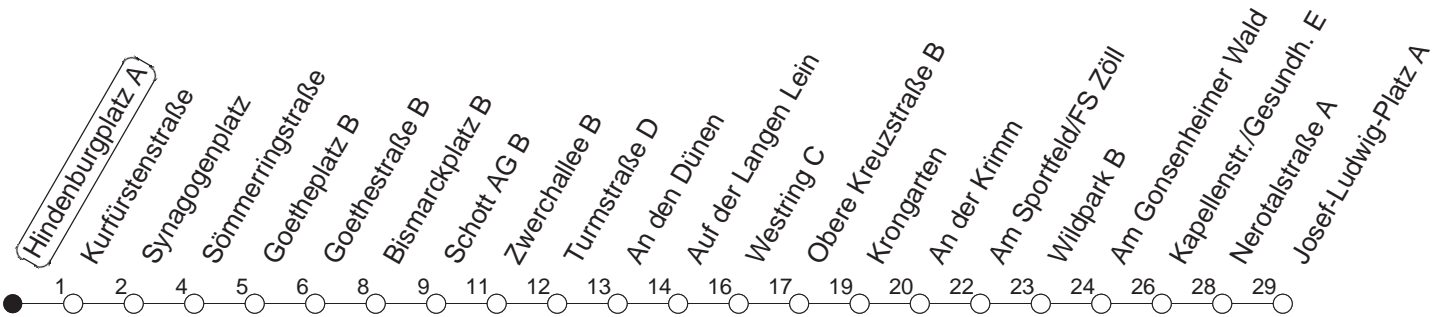

62

Hindenburgplatz A

BUS

→ Gonsenheim/
Josef-Ludwig-Platz

🕒	Mo.-Fr. (Schule)	Mo.-Fr. (Ferien)	Samstag	Sonn-/Feiertag
5	09 _w 39 _w	09 _w 39 _w		
6	09 _w 39 54 _w	09 _w 39 54 _w	49 _w	
7	09 24 _A 39 54 _w	09 24 _w 39 54 _w	19 _w 49 _w	
8	09 24 _w 39 54 _w	09 24 _w 39 54 _w	19 _w 49 _w	49 _w
9	09 24 _w 39 54 _w	09 24 _w 39 54 _w	04 _w 19 _w 36 _w 54 _w	19 _w 49 _w
10	09 24 _w 39 54 _w	09 24 _w 39 54 _w	09 _w 24 _w 39 _w 54 _w	19 _w 49 _w
11	09 24 _w 39 54 _w	09 24 _w 39 54 _w	09 _w 24 _w 39 _w 54 _w	19 _w 49 _w
12	09 24 _w 39 54 _w	09 24 _w 39 54 _w	09 _w 24 _w 39 _w 54 _w	19 _w 49 _w
13	09 24 _w 39 54 _w	09 24 _w 39 54 _w	09 _w 24 _w 39 _w 54 _w	01 _B 19 _w 31 _B 49 _w
14	09 24 _w 39 54 _w	09 24 _w 39 54 _w	09 _w 24 _w 39 _w 54 _w	01 _B 19 _w 31 _B 49 _w
15	09 24 _w 39 54 _w	09 24 _w 39 54 _w	09 _w 24 _w 39 _w 54 _w	01 _B 19 _w 31 _B 49 _w
16	09 24 _w 39 54 _w	09 24 _w 39 54 _w	09 _w 24 _w 39 _w 54 _w	01 _B 19 _w 31 _B 49 _w
17	09 24 _w 39 54 _w	09 24 _w 39 54 _w	09 _w 24 _w 39 _B 54 _w	01 _B 19 _w 31 _B 49 _w
18	09 24 _w 39 54 _w	09 24 _w 39 54 _w	09 _B 24 _w 31 _B 49 _w	01 _B 19 _w 31 _B 49 _w
19	09 24 _w 39 _w 54 _w	09 24 _w 39 _w 54 _w	01 _B 19 _w 31 _B 49 _w	01 _B 19 _w 31 _B 49 _w
20	09 _w 24 _w 49 _w	09 _w 24 _w 49 _w	01 _B 19 _w 31 _B 49 _w	19 _w 49 _w
21	19 _w 49 _w	19 _w 49 _w	19 _w 49 _w	19 _w 49 _w
22	19 _w 49 _w	19 _w 49 _w	19 _w 49 _w	19 _w 49 _w
23	19 _{wfn} 49 _{wfn}	19 _{wfn} 49 _{wfn}	19 _w 49 _w	
0	19 _{wfn} 49 _{wfn}	19 _{wfn} 49 _{wfn}	19 _w 49 _w	

w : Nur bis Wildpark

B : Nur bis Bismarckplatz

A : Ab Kapellenstraße weiter über Rathaus
Gonsenheim - Hochschule Mainz bis
Albert-Stoher-Straße/IGS Bretzenheim

fn : Nur Nacht Freitag auf Samstag und Nacht
vor Feiertag auf den Feiertag

gültig ab: 01.04.22

Ferien in Rheinland-Pfalz: 11.04. - 22.04. / 27.05. / 17.06. / 25.07. - 02.09. / 17.10. - 31.10.22.

Weitere Infos im Verkehrs Center Mainz (Tel. 0 61 31 - 12 77 77) und www.mainzer-mobilitaet.de