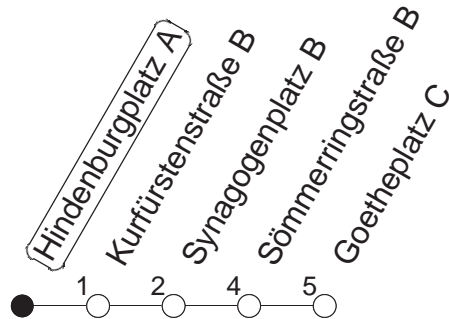

67

Hindenburgplatz A

BUS

→ Neustadt/Goetheplatz

🕒	Mo.-Fr. (Schule)			Mo.-Fr. (Ferien)		Samstag	Sonn-/Feiertag
6	57			57			
7	42	57		57			
8	12	27	57	27	57		
9	27			27			
10							
11							
12							
13							
14	27	57		27	57		
15	27	57		27	57		
16	27	57		27	57		
17	27	57		27	57		
18	27	57		27	57		
19	27	57		27	57		
20	27			27			

gültig ab: ab 11.12.2022

Ferien in RLP: 23.12.22 - 02.01.23 / 03.04. - 11.04. / 19.05. / 30.05. - 09.06. / 24.07. - 01.09. / 16.10. - 27.10.23

Weitere Infos im Verkehrs Center Mainz (Tel. 0 61 31 - 12 77 77) und www.mainzer-mobilitaet.de